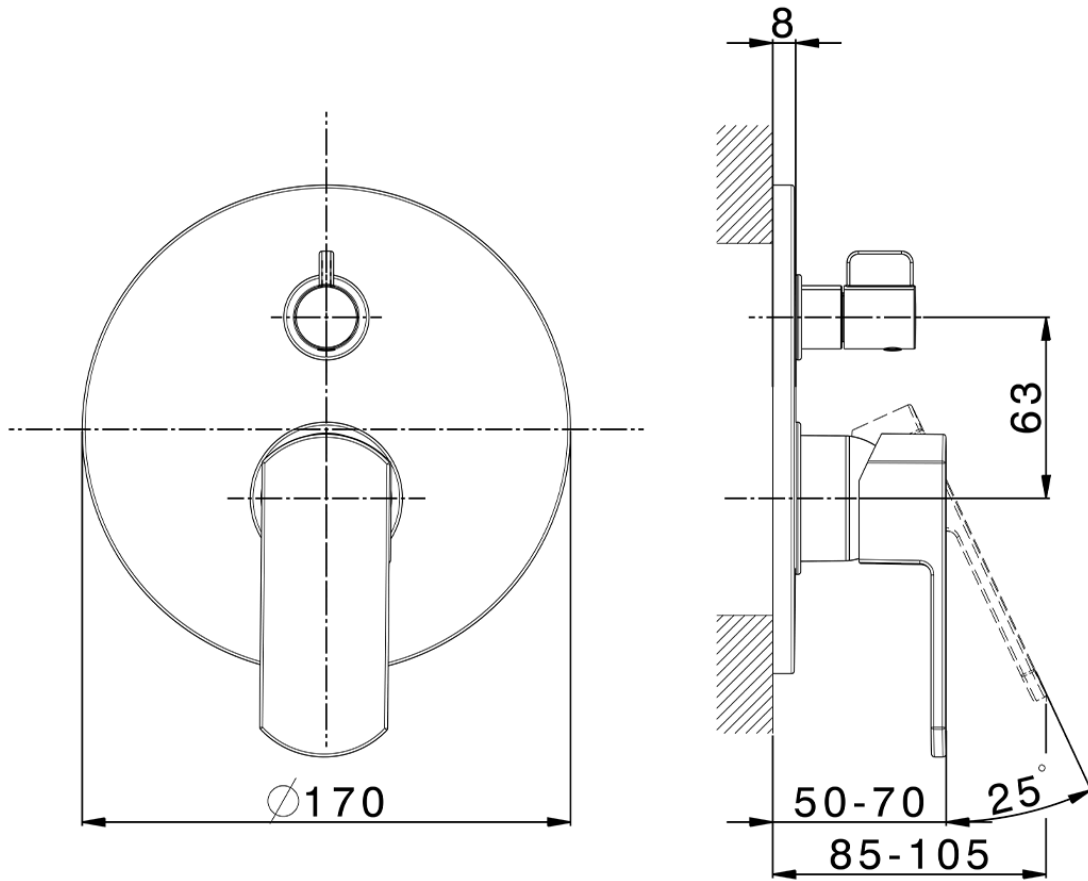

Parte esterna monocomando incasso 2 uscite DADO_DD002300

DD002300

<https://www.huberitalia.com/parte-esterna-monocomando-incasso-2-uscite-dado-dd002300>

Piastra/Plate/Plaque/Platte/Placa

2-3mm: XX 65-85

10mm: XX 60-80