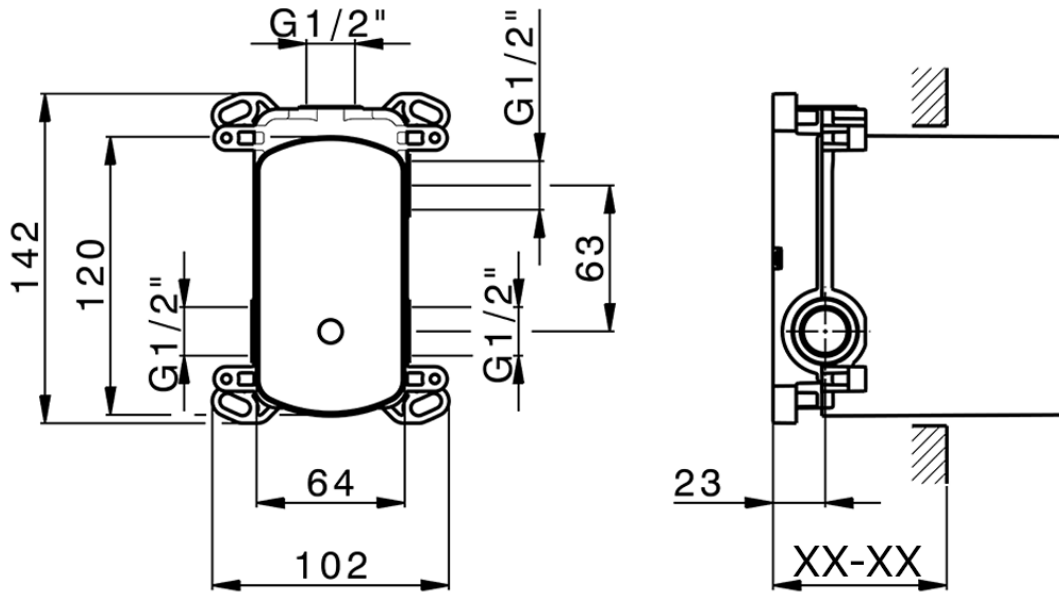

Parte esterna monocomando incasso 2 uscite DADO_DD002300

DD002300

<https://www.huberitalia.com/parte-esterna-monocomando-incasso-2-uscite-dado-dd002300>

Piastra/Plate/Plaque/Platte/Placa

2-3mm: XX 65-85

10mm: XX 60-80