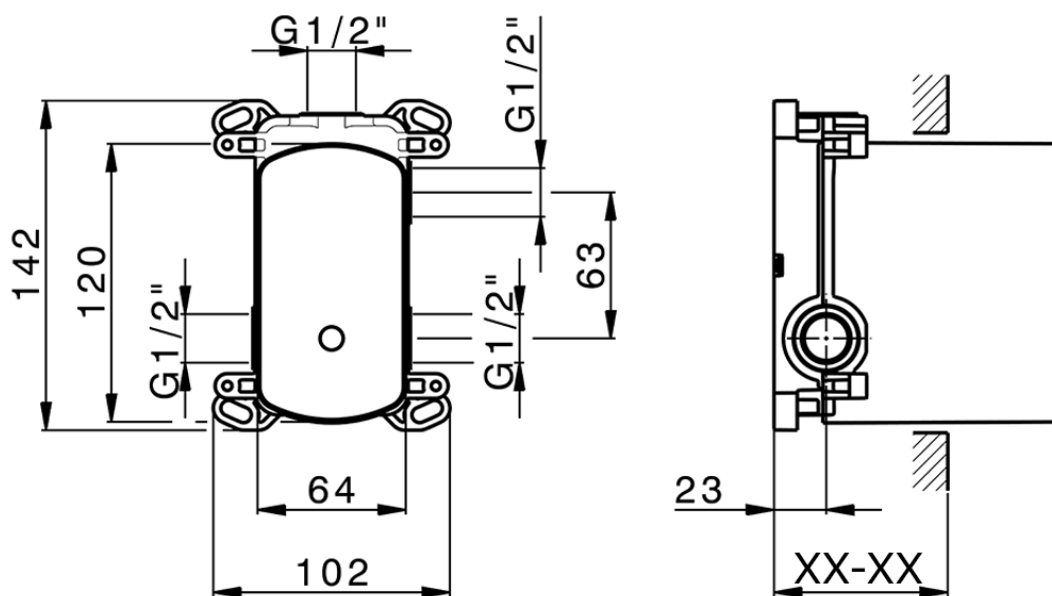

Parte esterna monocomando incasso 2 uscite DADO_DD002300

DD002300

<https://www.huberitalia.com/parte-esterna-monocomando-incasso-2-uscite-dado-dd002300>

Piastra/Plate/Plaque/Platte/Placa

2-3mm: XX 65-85

10mm: XX 60-80