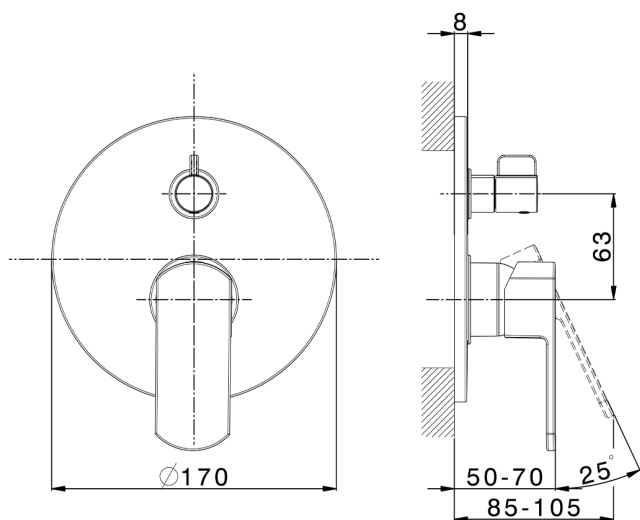

Parte esterna monocomando incasso 2 uscite DADO_DD002300

MODELLO **DD002300**

Parte esterna monocomando incasso 2 uscite,deviatore rotativo 2 uscite,senza parte incasso,per art.Easy-Box ZB000230

FINITURE DISPONIBILI

-  **21** 21 Cromo
-  **2B** 2B Nichel Lucido
-  **2F** 2F Nichel Spazzolato
-  **40** 40 Nero Opaco
-  **4Q** 4Q Bianco Opaco

CARATTERISTICHE

Installazione **Incasso**
 Parti Incasso necessarie **ZB000230**

Parte incasso monocomando vasca-doccia Easy-Box INCASSO_ZB000230

MODELLO **ZB000230**

Parte incasso monocomando vasca-doccia Easy-Box,deviatore rotativo 2 uscite,senza parte esterna,con scatola di protezione

10mm: XX 60-80

2024-12-22