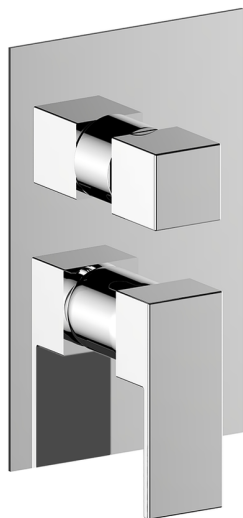

Completo Monocomando per One-Box NUOVA EGO_NE0BM030

MODELLO **NE0BM030**

Completo Monocomando per One-Box, con deviatore 2-3 uscite, profondità minima di installazione 67 mm, senza parte incasso, per art. ZB00B030-ZB00B031

FINITURE DISPONIBILI

-  **21** 21 Cromo
-  **2F** 2F Nichel Spazzolato
-  **40** 40 Nero Opaco
-  **4Q** 4Q Bianco Opaco

CARATTERISTICHE

Ricambio Cartuccia **ZZ97179000**

Cartuccia Monocomando 35 mm

Installazione **Incasso**

Parti Incasso necessarie **ZB00B031**

ZB00B030

Completo Monocomando per One-Box NUOVA EGO_NE0BM030

NE0BM030

<https://www.huberitalia.com/completo-monocomando-per-one-box-nuova-ego-ne0bm030>

One-Box Universale per incasso ONE BOX_ZB00B031

MODELLO **ZB00B031**

One-Box Universale per incasso, per termostatico o monocomando 1 o 2 o 3 uscite, senza parte esterna, con silenziosi, con guarnizione per sigillatura

FINITURE DISPONIBILI

 **04** 04 Senza Finitura