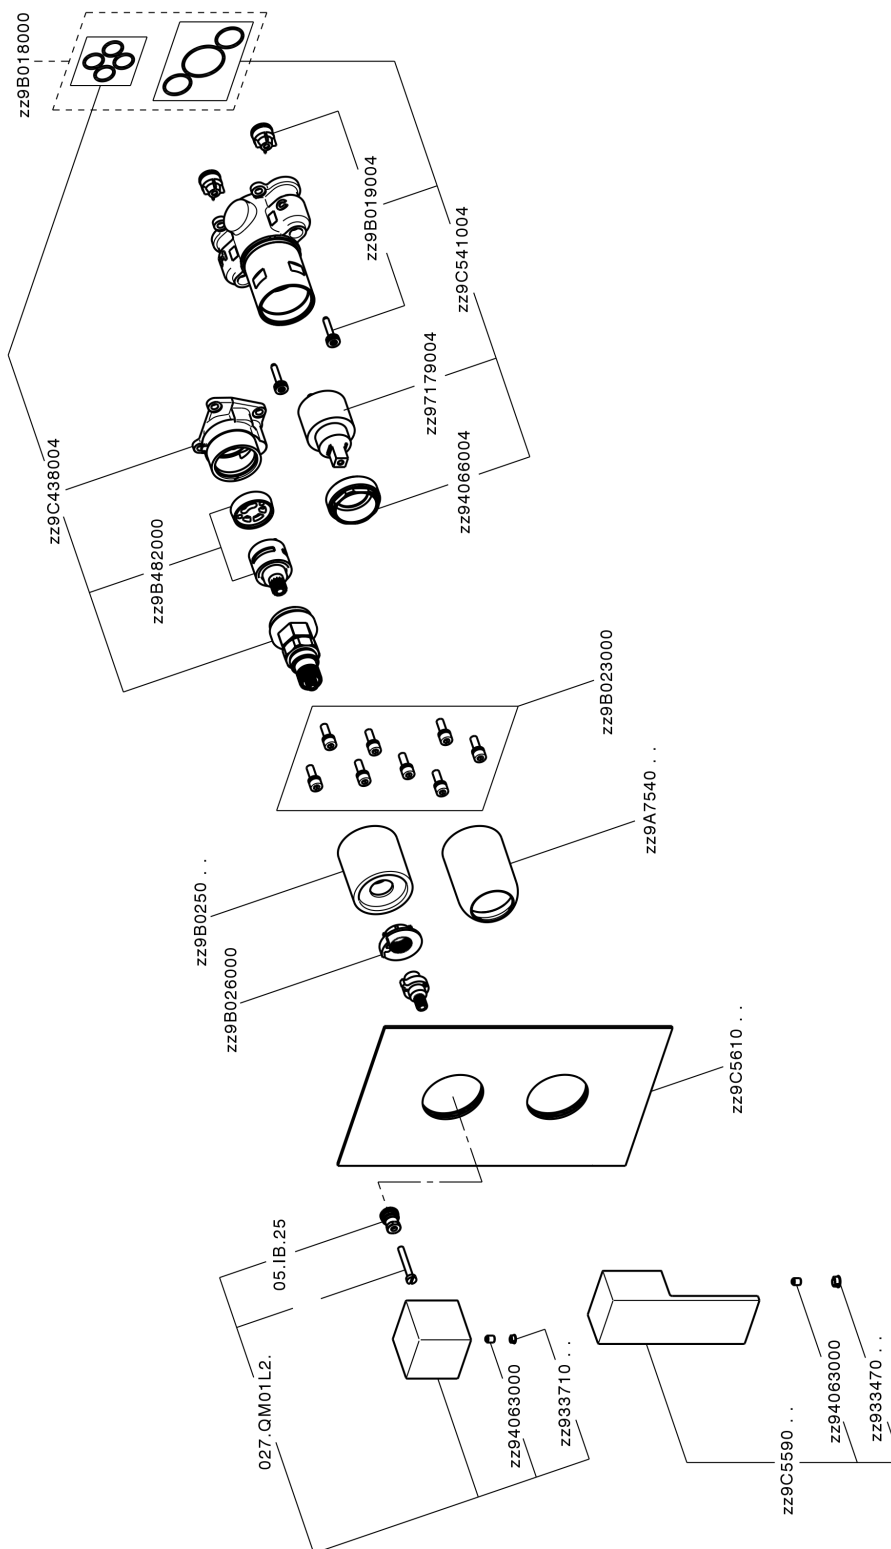

Completo Monocomando per One-Box NUOVA EGO_NE0BM030

MODELLO **NE0BM030**

Completo Monocomando per One-Box, con deviatore 2-3 uscite, profondità minima di installazione 67 mm, senza parte incasso, per art. ZB00B030-ZB00B031

FINITURE DISPONIBILI

-  **21** 21 Cromo
-  **2F** 2F Nichel Spazzolato
-  **40** 40 Nero Opaco
-  **4Q** 4Q Bianco Opaco

CARATTERISTICHE

Ricambio Cartuccia **ZZ97179000**

Cartuccia Monocomando 35 mm

Installazione **Incasso**

Parti Incasso necessarie **ZB00B031**

ZB00B030

Completo Monocomando per One-Box NUOVA EGO_NE0BM030

NE0BM030

<https://www.huberitalia.com/completo-monocomando-per-one-box-nuova-ego-ne0bm030>

One-Box Universale per incasso ONE BOX_ZB00B031

MODELLO **ZB00B031**

One-Box Universale per incasso, per termostatico o monocomando 1 o 2 o 3 uscite, senza parte esterna, con silenziosi, con guarnizione per sigillatura

FINITURE DISPONIBILI

 **04** 04 Senza Finitura