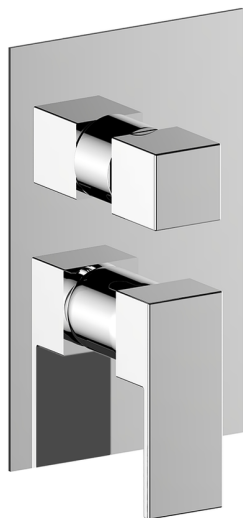

Completo Monocomando per One-Box NUOVA EGO_NE0BM030

MODELLO **NE0BM030**

Completo Monocomando per One-Box, con deviatore 2-3 uscite, profondità minima di installazione 67 mm, senza parte incasso, per art. ZB00B030-ZB00B031

FINITURE DISPONIBILI

-  **21** 21 Cromo
-  **2F** 2F Nichel Spazzolato
-  **40** 40 Nero Opaco
-  **4Q** 4Q Bianco Opaco

CARATTERISTICHE

Ricambio Cartuccia **ZZ97179000**

Cartuccia Monocomando 35 mm

Installazione **Incasso**

Parti Incasso necessarie **ZB00B031**

ZB00B030

Completo Monocomando per One-Box NUOVA EGO_NE0BM030

NE0BM030

<https://www.huberitalia.com/completo-monocomando-per-one-box-nuova-ego-ne0bm030>

One-Box Universale per incasso ONE BOX_ZB00B031

MODELLO **ZB00B031**

One-Box Universale per incasso, per termostatico o monocomando 1 o 2 o 3 uscite, senza parte esterna, con silenziosi, con guarnizione per sigillatura

FINITURE DISPONIBILI

04 04 Senza Finitura