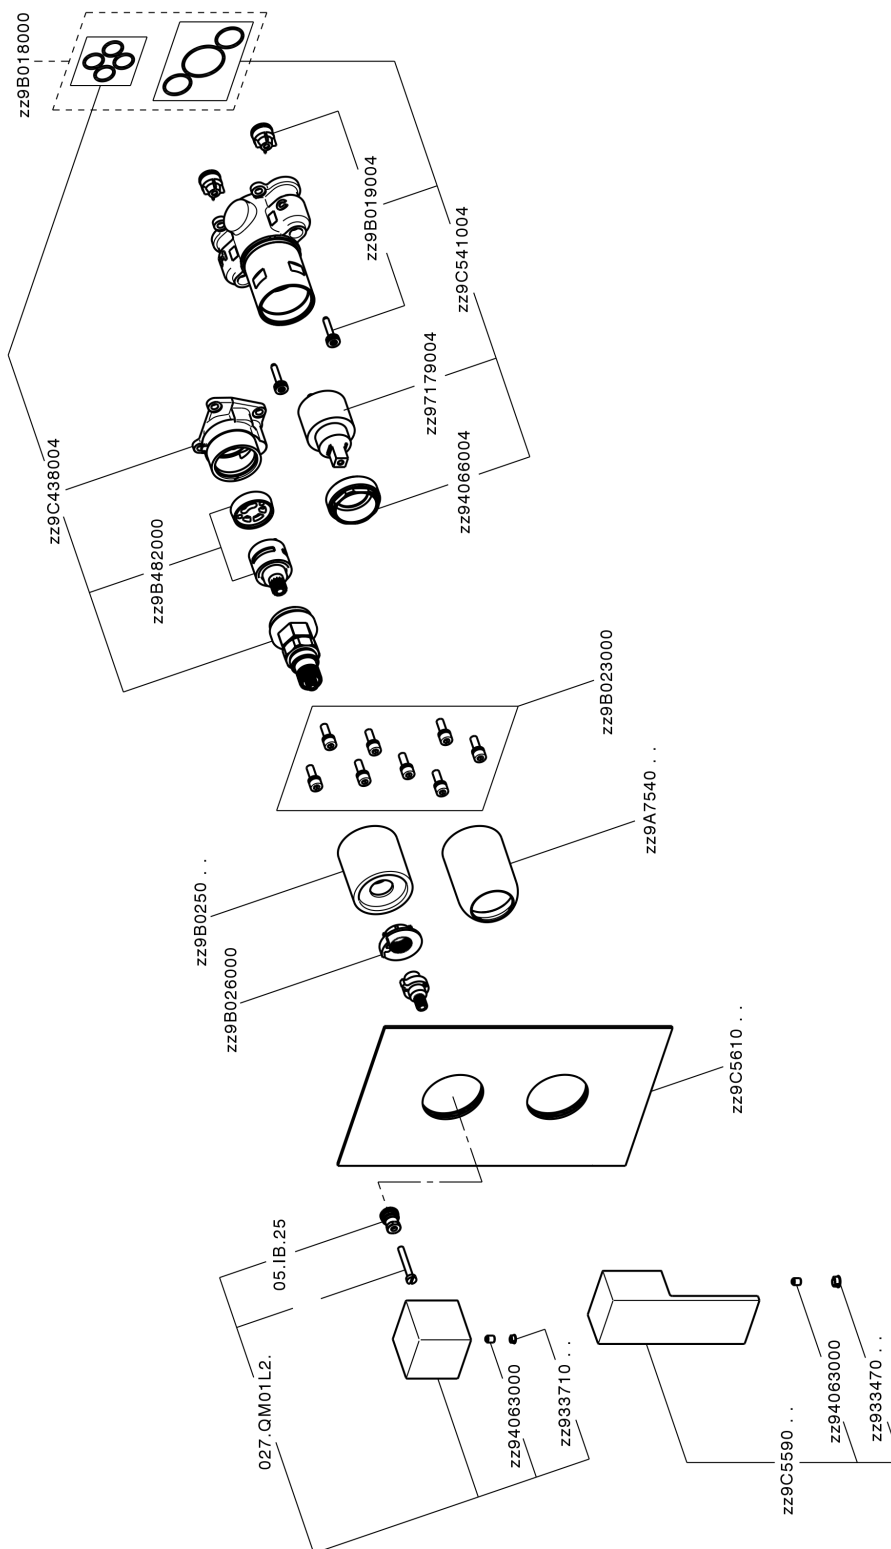

Completo Monocomando per One-Box NUOVA EGO_NE0BM030

MODELLO **NE0BM030**

Completo Monocomando per One-Box, con deviatore 2-3 uscite, profondità minima di installazione 67 mm, senza parte incasso, per art. ZB00B030-ZB00B031

FINITURE DISPONIBILI

-  **21** 21 Cromo
-  **2F** 2F Nichel Spazzolato
-  **40** 40 Nero Opaco
-  **4Q** 4Q Bianco Opaco

CARATTERISTICHE

Ricambio Cartuccia **ZZ97179000**

Cartuccia Monocomando 35 mm

Installazione **Incasso**

Parti Incasso necessarie **ZB00B031**

ZB00B030

Completo Monocomando per One-Box NUOVA EGO_NE0BM030

NE0BM030

<https://www.huberitalia.com/completo-monocomando-per-one-box-nuova-ego-ne0bm030>

One-Box Universale per incasso ONE BOX_ZB00B031

MODELLO **ZB00B031**

One-Box Universale per incasso, per termostatico o monocomando 1 o 2 o 3 uscite, senza parte esterna, con silenziosi, con guarnizione per sigillatura

FINITURE DISPONIBILI

04 04 Senza Finitura