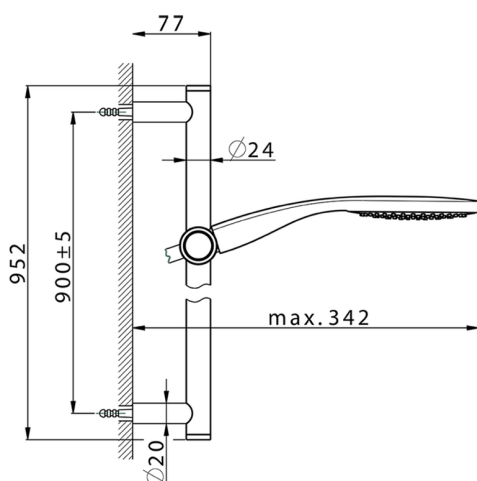

Completo doccia saliscendi CHRONOS_CR003111

MODELLO **CR003111**

Completo doccia saliscendi, asta 90 cm ottone Ø24 con supp. scorrevole Ottone, doccetta monogetto Emotion D.130 mm in ABS, flessibile liscio SUPREME 150 cm

FINITURE DISPONIBILI

-  **21** 21 Cromo
-  **2F** 2F Nichel Spazzolato
-  **2Q** 2Q Black Titanium

CARATTERISTICHE

2024-12-04