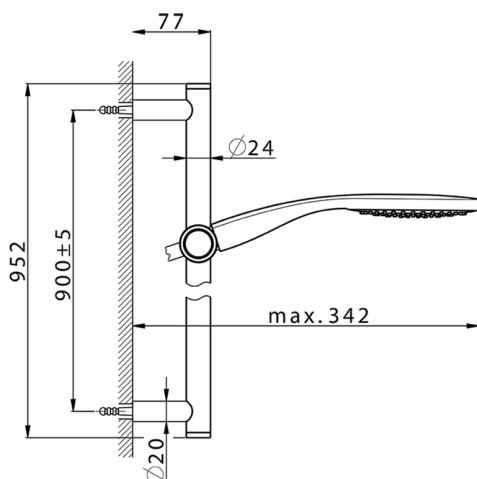

CARATTERISTICHE

2024-12-22