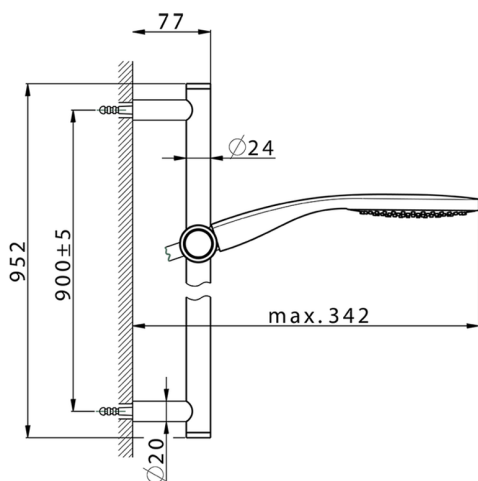

CARATTERISTICHE

2025-02-05