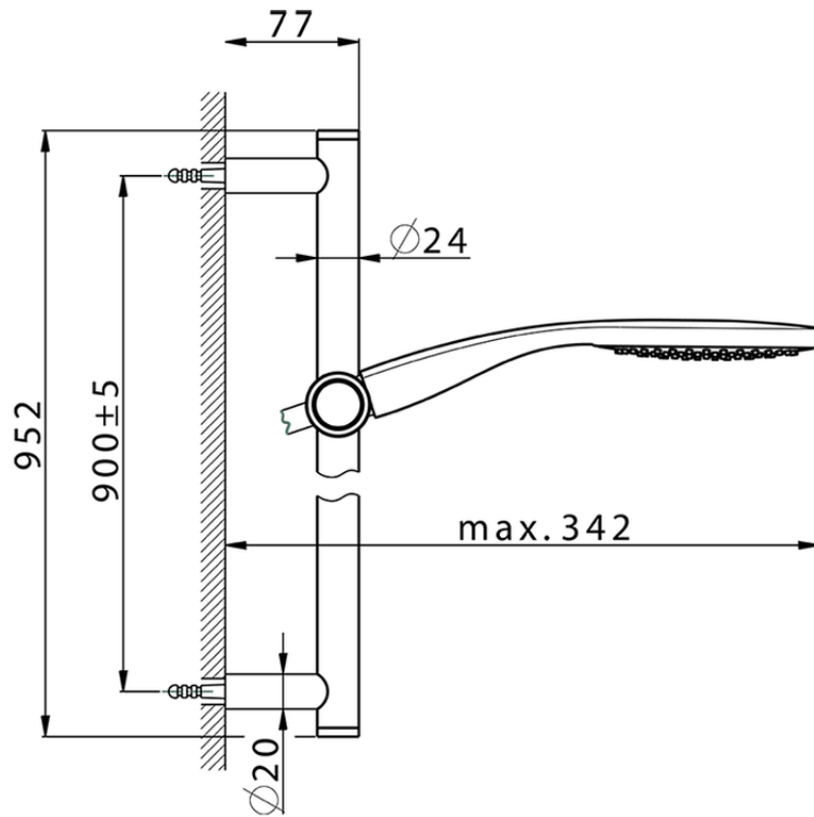

Completo doccia saliscendi CHRONOS_CR003111

CR003111

<https://www.huberitalia.com/completo-doccia-saliscendi-chronos-cr003111>

2025-02-05