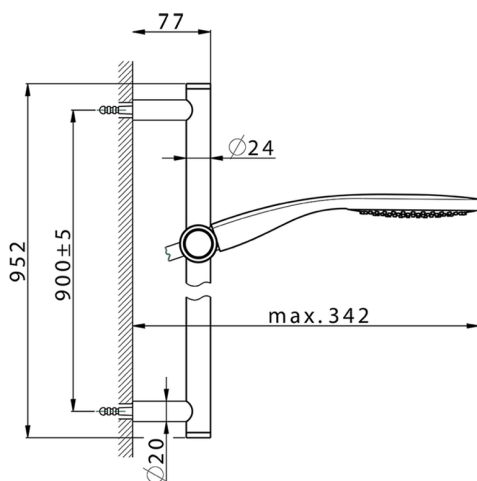

CARATTERISTICHE

2024-12-22