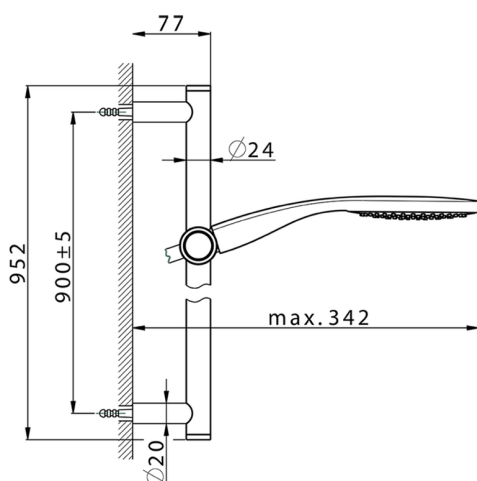

CARATTERISTICHE

2025-02-05