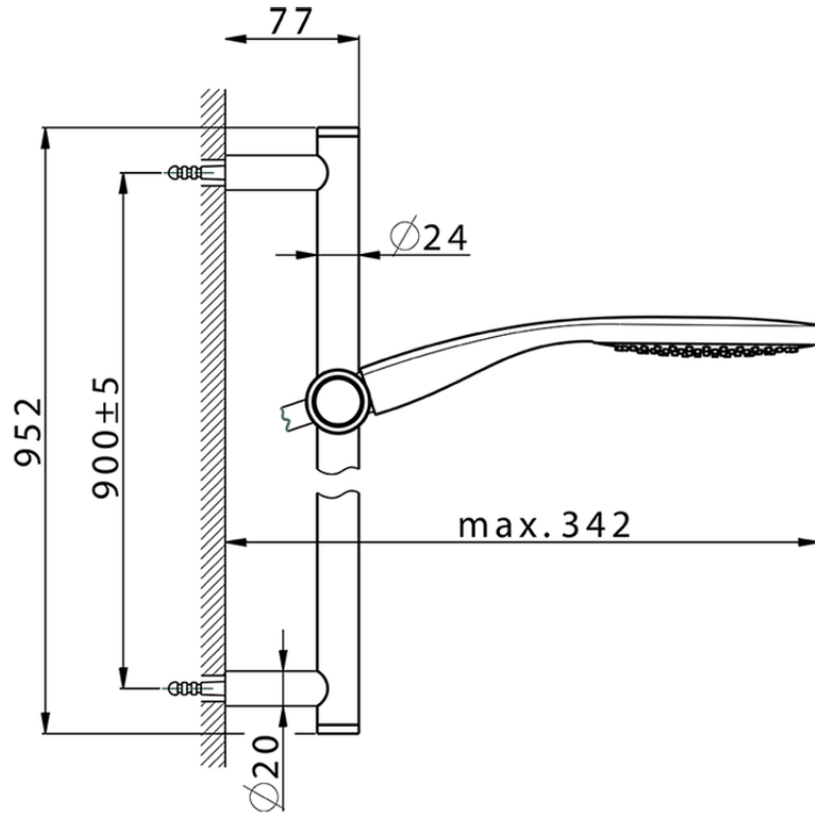

Completo doccia saliscendi CHRONOS_CR003111

CR003111

<https://www.huberitalia.com/completo-doccia-saliscendi-chronos-cr003111>

2024-12-22