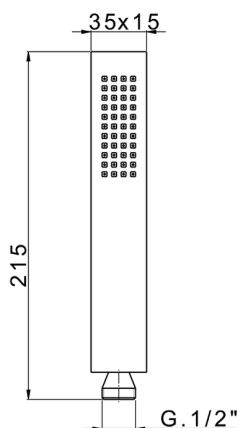

## Doccetta Minimalista in Ottone SHOWER\_SS014450

MODELLO **SS014450**

Doccetta Minimalista in Ottone, monogetto  
215x35x15