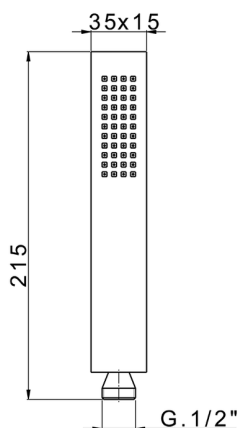

Doccetta Minimalista in Ottone SHOWER_SS014450

MODELLO **SS014450**

Doccetta Minimalista in Ottone, monogetto
215x35x15

FINITURE DISPONIBILI

- **21** 21 Cromo
- **2B** 2B Nichel Lucido
- **2F** 2F Nichel Spazzolato
- **2Q** 2Q Black Titanium
- **40** 40 Nero Opaco
- **4Q** 4Q Bianco Opaco

CARATTERISTICHE

2024-11-23