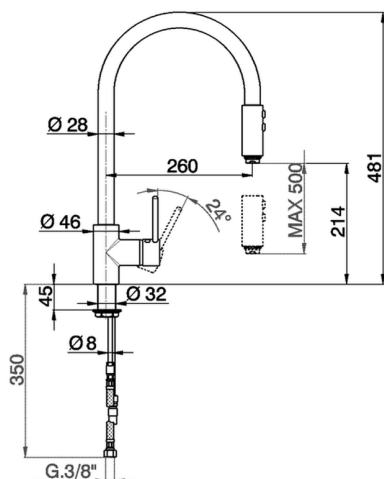

Miscelatore monocomando lavello docc. estraibile KITCHEN_LL400570

MODELLO **LL400570**

Miscelatore monocomando lavello
docc.estraibile,bocca girevole,doccetta 2 getti,flex
Ottone 175 cm

FINITURE DISPONIBILI

21 21 Cromo

CARATTERISTICHE

Ricambio Cartuccia **ZZ93196000**

Cartuccia Monocomando 38 mm

2025-02-22