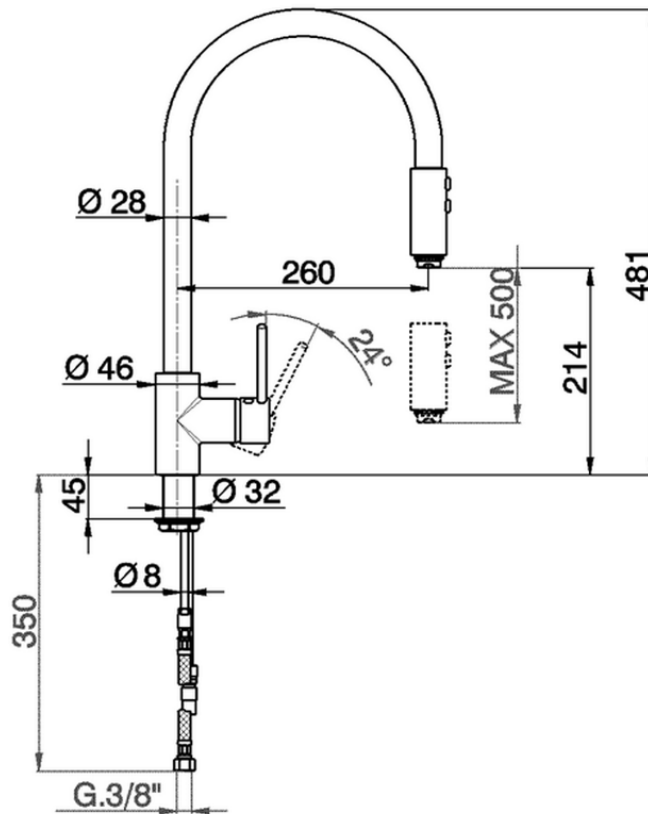

Miscelatore monocomando lavello docc. estraibile KITCHEN_LL400570

LL400570

<https://www.huberitalia.com/miscelatore-monocomando-lavello-docc-estraiibile-kitchen-ll400570>

2025-02-22