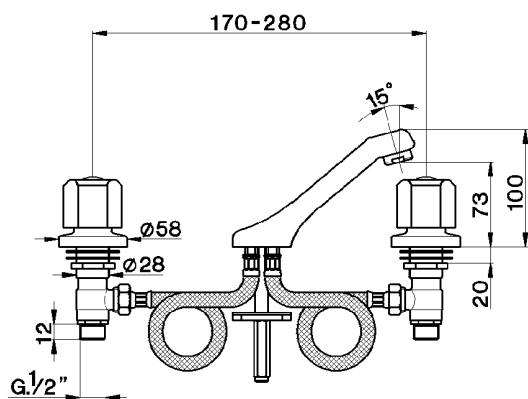

Miscelatore lavabo 3 fori EVA_EV000800

MODELLO **EV000800**

Miscelatore lavabo 3 fori, senza scarico automatico, flex inox 1/2" F, senza maniglie

FINITURE DISPONIBILI

CARATTERISTICHE

2024-12-04