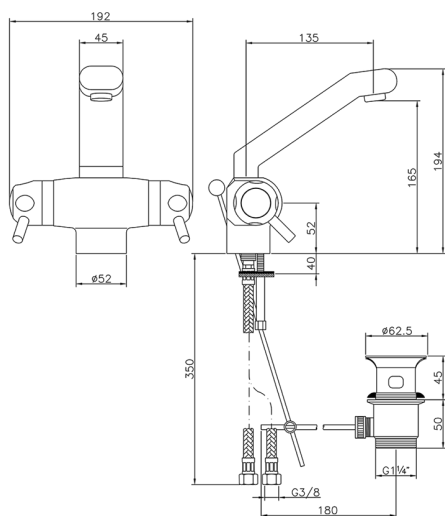

Miscelatore termostatico lavabo CLINIC&TECHNICAL_CPT51010

MODELLO **CPT51010**

Miscelatore termostatico lavabo, con scarico
1"1/4, flex inox G.3/8"

FINITURE DISPONIBILI

21 21 Cromo

CARATTERISTICHE

Ricambio Cartuccia **24.02AB.PL**

Cartuccia Termostatica Plus 12x32

Termostatico

Il Termostatico Huber è il tuo personale gestore dell'acqua che ti aiuta a gestire e controllare acqua ed energia senza sprechi.

2024-12-22