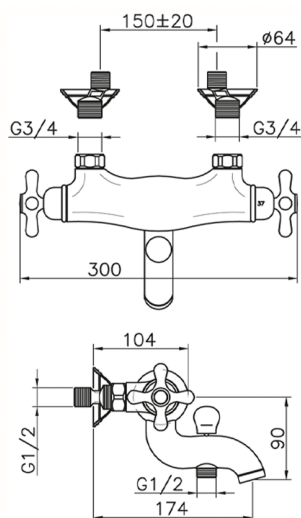

Miscelatore termostatico vasca CROISSETTE_CST27010

MODELLO **CST27010**

Miscelatore termostatico vasca, senza completo doccia, attacco per flessibile 1/2" M

FINITURE DISPONIBILI

-  **21** 21 Cromo
-  **27** 27 Vecchio Bronzo
-  **2G** 2G Oro Antico
-  **2W** 2W Oro Spazzolato

CARATTERISTICHE

Ricambio Cartuccia **24.04A.PP**

Cartuccia Termostatica Plus P 8X20

Termostatico

Il Termostatico Huber è il tuo personale gestore dell'acqua che ti aiuta a gestire e controllare acqua ed energia senza sprechi.