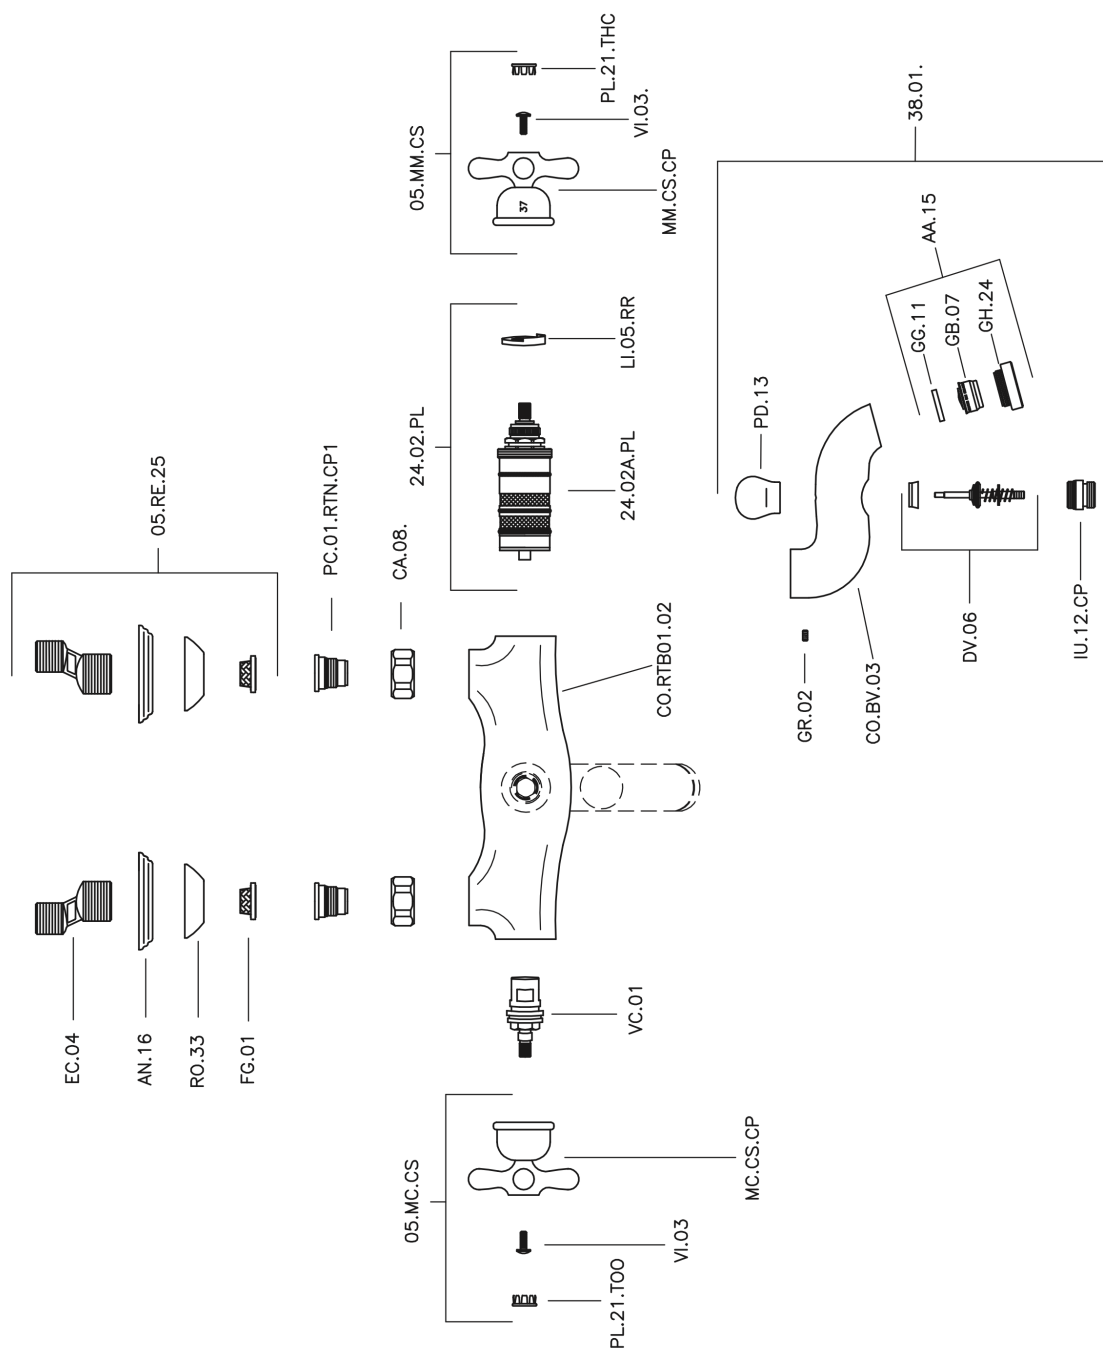

Miscelatore termostatico vasca CROISSETTE_CST27010

MODELLO **CST27010**

Miscelatore termostatico vasca, senza completo doccia, attacco per flessibile 1/2" M

FINITURE DISPONIBILI

-  **21** 21 Cromo
-  **27** 27 Vecchio Bronzo
-  **2G** 2G Oro Antico
-  **2W** 2W Oro Spazzolato

CARATTERISTICHE

Ricambio Cartuccia **24.04A.PP**

Cartuccia Termostatica Plus P 8X20

Termostatico

Il Termostatico Huber è il tuo personale gestore dell'acqua che ti aiuta a gestire e controllare acqua ed energia senza sprechi.

Miscelatore termostatico vasca CROISSETTE_CST27010

CST27010

<https://www.huberitalia.com/miscelatore-termostatico-vasca-croisette-cst27010>

2024-12-22