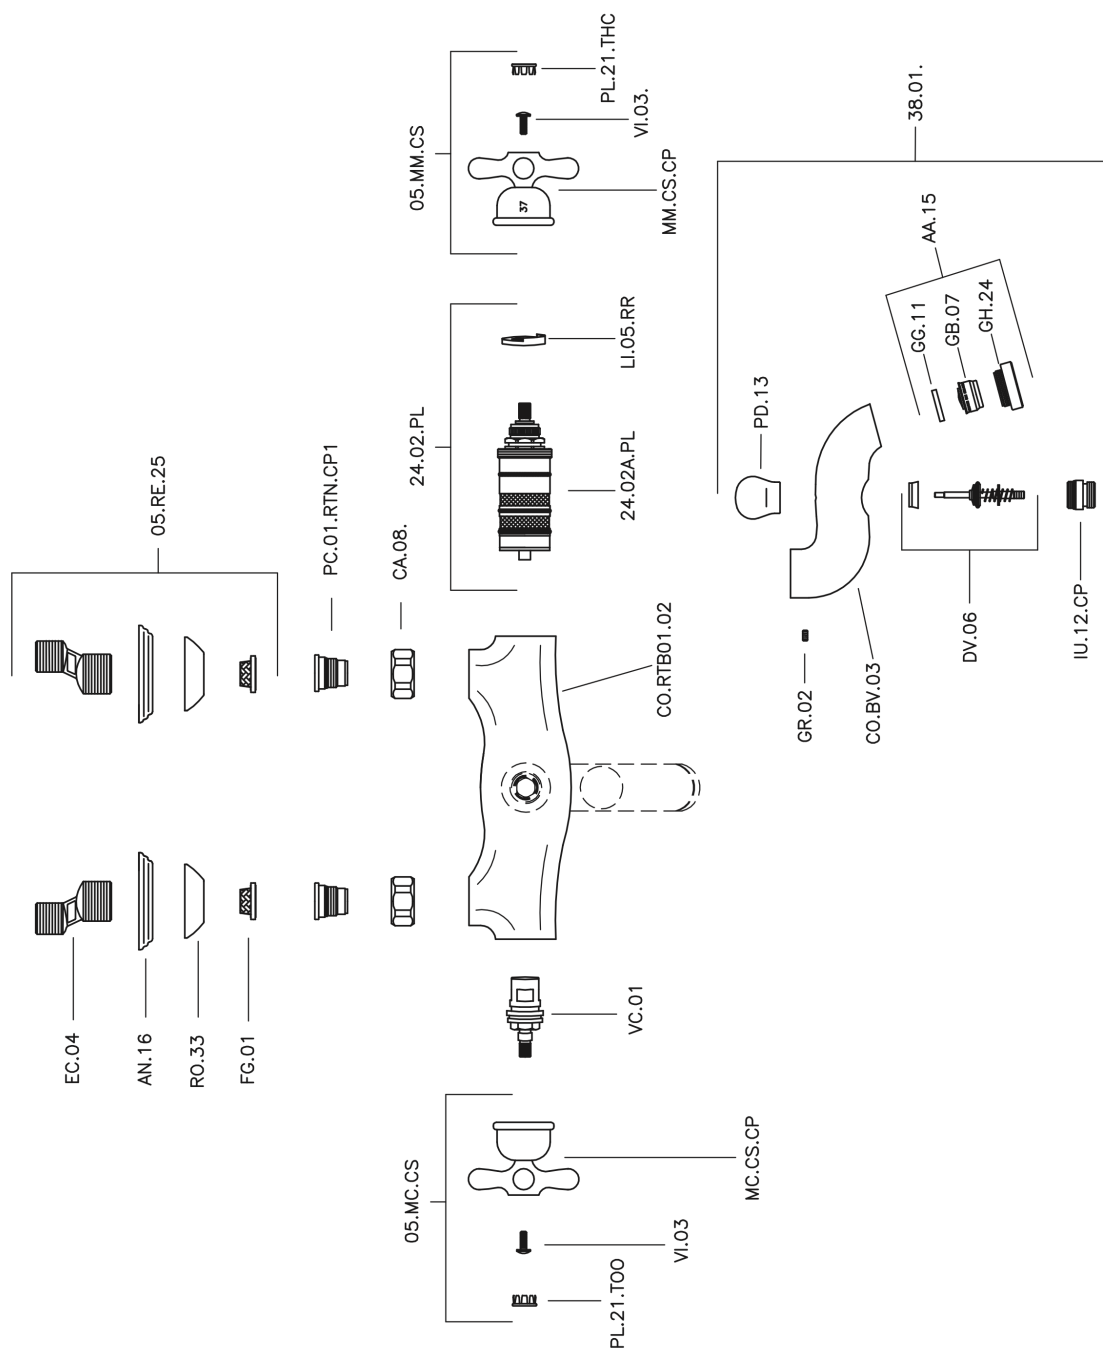

## Miscelatore termostatico vasca CROISSETTE\_CST27010

MODELLO **CST27010**

Miscelatore termostatico vasca, senza completo doccia, attacco per flessibile 1/2" M

### CARATTERISTICHE

Ricambio Cartuccia **24.04A.PP**

**Cartuccia Termostatica Plus P 8X20**

### Termostatico

Il Termostatico Huber è il tuo personale gestore dell'acqua che ti aiuta a gestire e controllare acqua ed energia senza sprechi.

## Miscelatore termostatico vasca CROISSETTE\_CST27010

CST27010

<https://www.huberitalia.com/miscelatore-termostatico-vasca-croisette-cst27010>

2024-12-22