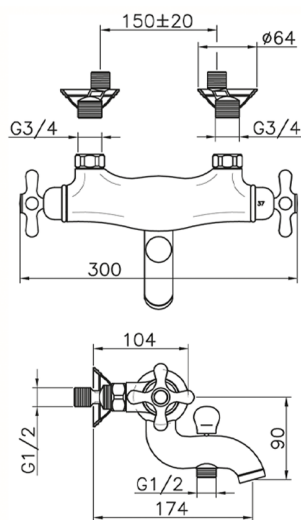

## Miscelatore termostatico vasca CROISSETTE\_CST27010

MODELLO **CST27010**

Miscelatore termostatico vasca, senza completo doccia, attacco per flessibile 1/2" M

### CARATTERISTICHE

Ricambio Cartuccia **24.04A.PP**

**Cartuccia Termostatica Plus P 8X20**