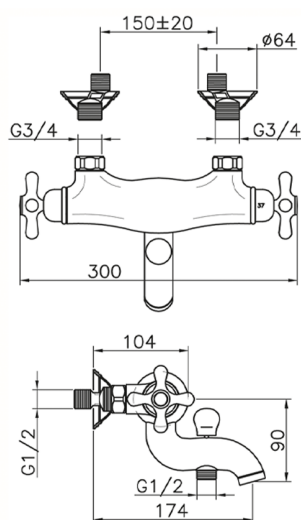

Miscelatore termostatico vasca CROISETTE_CST27010

MODELLO **CST27010**

Miscelatore termostatico vasca, senza completo doccia, attacco per flessibile 1/2" M

FINITURE DISPONIBILI

-  **21** 21 Cromo
-  **27** 27 Vecchio Bronzo
-  **2G** 2G Oro Antico
-  **2W** 2W Oro Spazzolato

CARATTERISTICHE

Ricambio Cartuccia **24.04A.PP**

Cartuccia Termostatica Plus P 8X20

Termostatico

Il Termostatico Huber è il tuo personale gestore dell'acqua che ti aiuta a gestire e controllare acqua ed energia senza sprechi.