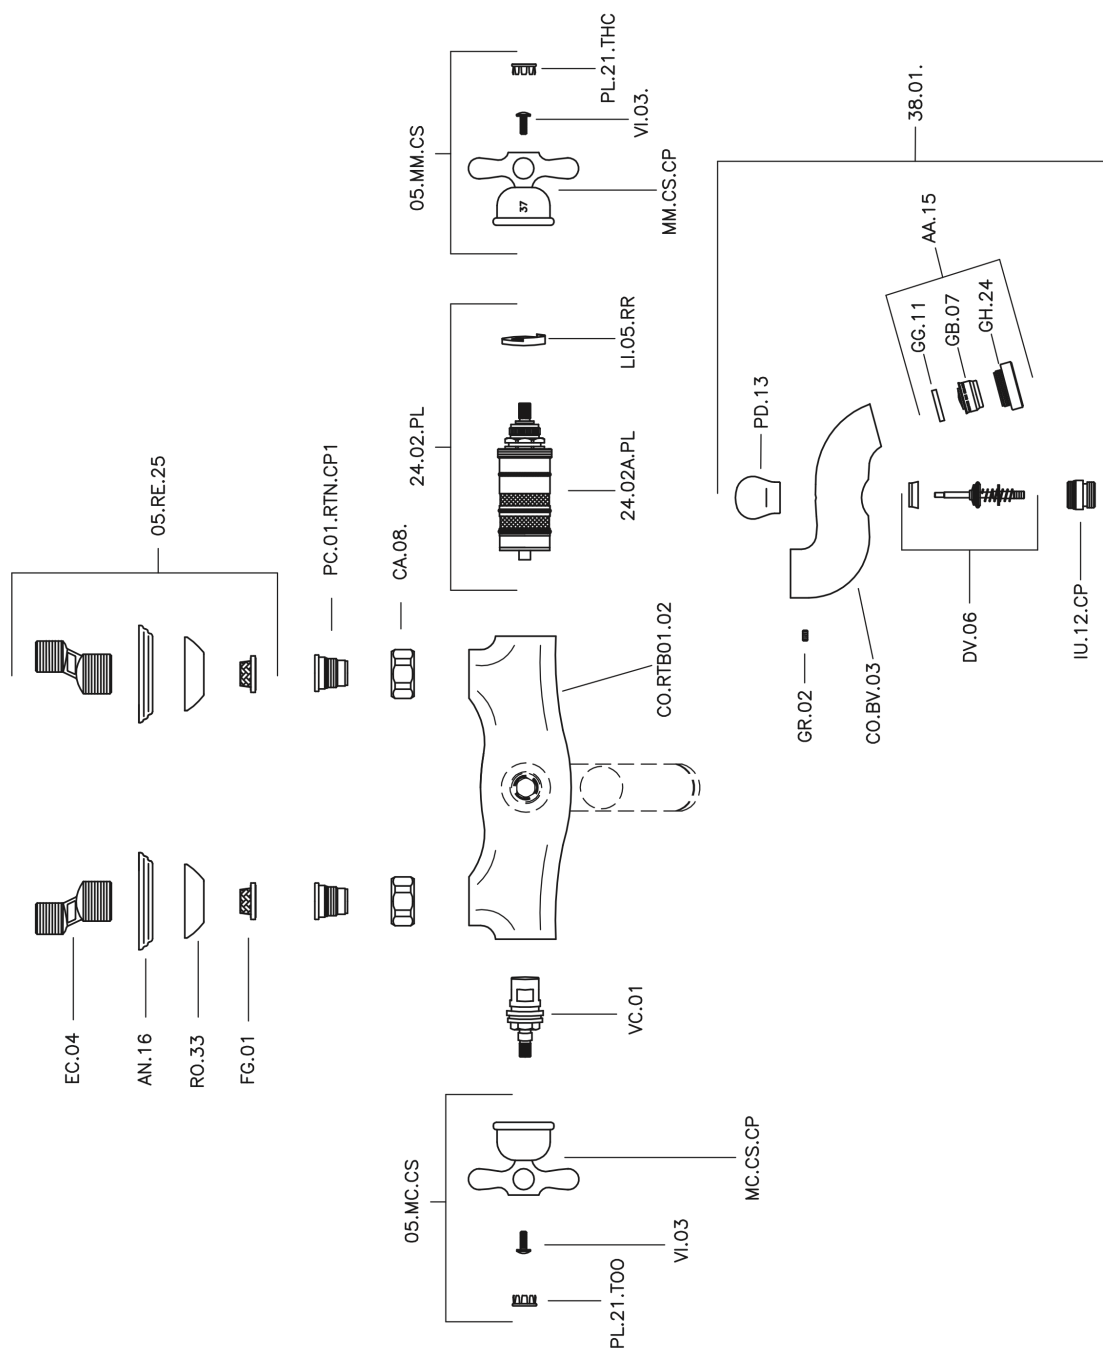

Miscelatore termostatico vasca CROISETTE_CST27010

MODELLO **CST27010**

Miscelatore termostatico vasca, senza completo doccia, attacco per flessibile 1/2" M

FINITURE DISPONIBILI

-  **21** 21 Cromo
-  **27** 27 Vecchio Bronzo
-  **2G** 2G Oro Antico
-  **2W** 2W Oro Spazzolato

CARATTERISTICHE

Ricambio Cartuccia **24.04A.PP**

Cartuccia Termostatica Plus P 8X20

Termostatico

Il Termostatico Huber è il tuo personale gestore dell'acqua che ti aiuta a gestire e controllare acqua ed energia senza sprechi.

Miscelatore termostatico vasca CROISSETTE_CST27010

CST27010

<https://www.huberitalia.com/miscelatore-termostatico-vasca-croisette-cst27010>

2024-12-22