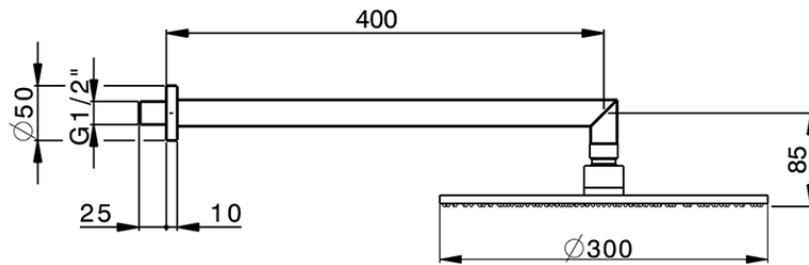

Braccio doccia con soffione SHOWER_SS013620

SS013620

<https://www.huberitalia.com/braccio-doccia-con-soffione-shower-ss013620>

2024-12-22