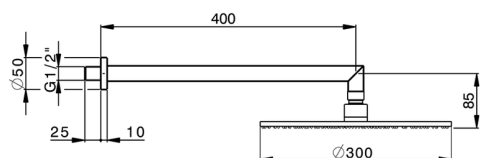

Braccio doccia con soffione SHOWER_SS013620

MODELLO **SS013620**

Braccio doccia con soffione, soffione tondo D.300 mm sp.8 mm in OTTONE, braccio doccia L.400 mm

FINITURE DISPONIBILI

-  **21** 21 Cromo
-  **2B** 2B Nichel Lucido
-  **2F** 2F Nichel Spazzolato
-  **2P** 2P Oro Rosa
-  **2Q** 2Q Black Titanium
-  **40** 40 Nero Opaco
-  **4Q** 4Q Bianco Opaco