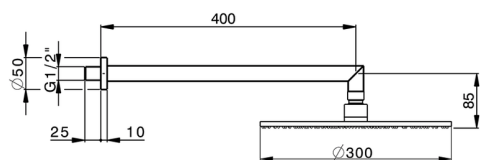

Braccio doccia con soffione SHOWER_SS013620

MODELLO **SS013620**

Braccio doccia con soffione, soffione tondo D.300 mm sp.8 mm in OTTONE, braccio doccia L.400 mm

FINITURE DISPONIBILI

-  **21** 21 Cromo
-  **2B** 2B Nichel Lucido
-  **2F** 2F Nichel Spazzolato
-  **2P** 2P Oro Rosa
-  **2Q** 2Q Black Titanium
-  **40** 40 Nero Opaco
-  **4Q** 4Q Bianco Opaco