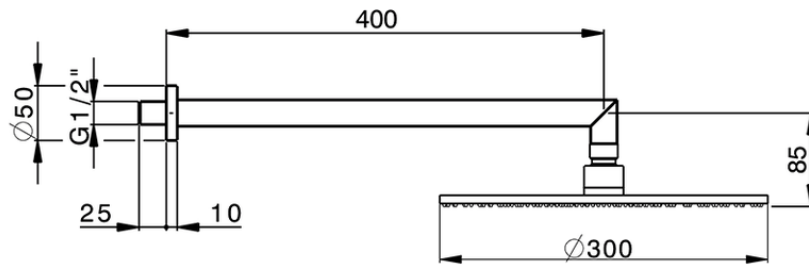

Braccio doccia con soffione SHOWER_SS013620

SS013620

<https://huberitalia.com/braccio-doccia-con-soffione-shower-ss013620>

2024-12-04