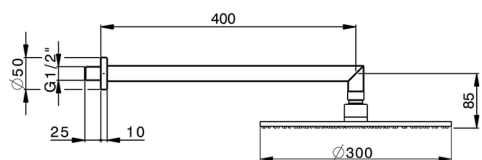

Braccio doccia con soffione SHOWER_SS013620

MODELLO **SS013620**

Braccio doccia con soffione, soffione tondo D.300 mm sp.8 mm in OTTONE, braccio doccia L.400 mm

FINITURE DISPONIBILI

-  **21** 21 Cromo
-  **2B** 2B Nichel Lucido
-  **2F** 2F Nichel Spazzolato
-  **2P** 2P Oro Rosa
-  **2Q** 2Q Black Titanium
-  **40** 40 Nero Opaco
-  **4Q** 4Q Bianco Opaco