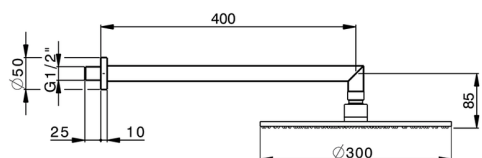

Braccio doccia con soffione SHOWER_SS013620

MODELLO **SS013620**

Braccio doccia con soffione, soffione tondo D.300 mm sp.8 mm in OTTONE, braccio doccia L.400 mm

FINITURE DISPONIBILI

-  **21** 21 Cromo
-  **2B** 2B Nichel Lucido
-  **2F** 2F Nichel Spazzolato
-  **2P** 2P Oro Rosa
-  **2Q** 2Q Black Titanium
-  **40** 40 Nero Opaco
-  **4Q** 4Q Bianco Opaco