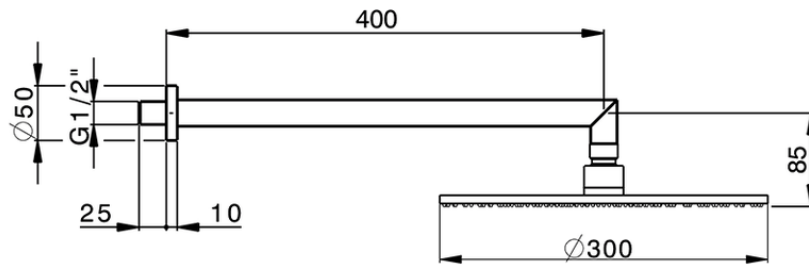

Braccio doccia con soffione SHOWER_SS013620

SS013620

<https://www.huberitalia.com/braccio-doccia-con-soffione-shower-ss013620>

2024-12-22