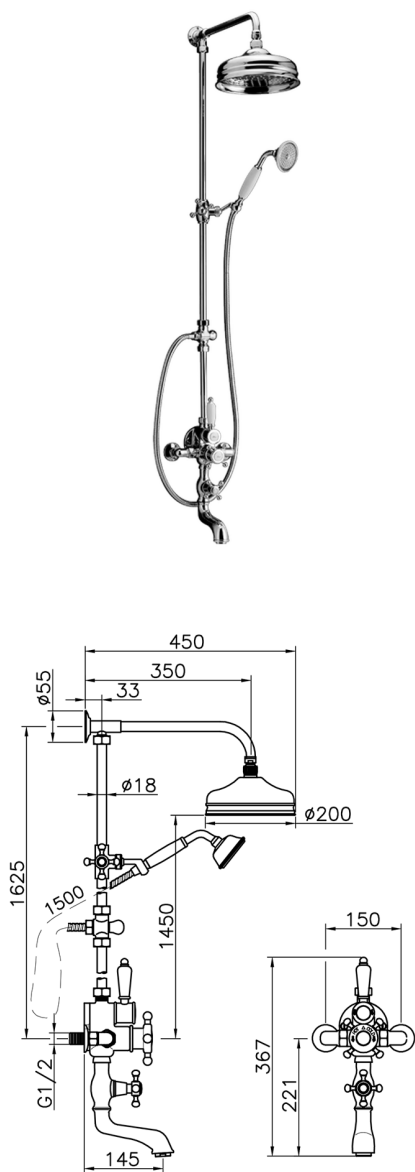

## Colonna vasca termostatica 3 funzioni COLUMNS\_592.VT21H.

MODELLO **592.VT21H.**

Colonna vasca termostatica 3 funzioni,deviatore 2 uscite,colonna fissa,2 rubinetti d'arresto,supporto doccetta scorrevole,doccetta monogetto Classica D.78 mm in Ottone,soffione tondo D.200 mm in Ottone,flex Ottone 150 cm

## FINITURE DISPONIBILI

-  **AC** AC Nichel Satinato Spazzolato
-  **AG** AG Oro Antico
-  **BA** BA Vecchio Bronzo
-  **CR** CR Cromo

## CARATTERISTICHE

Ricambio Cartuccia **24.04A.PP****Cartuccia Termostatica Plus P 8X20****Termostatico**

Il Termostatico Huber è il tuo personale gestore dell'acqua che ti aiuta a gestire e controllare acqua ed energia senza sprechi.