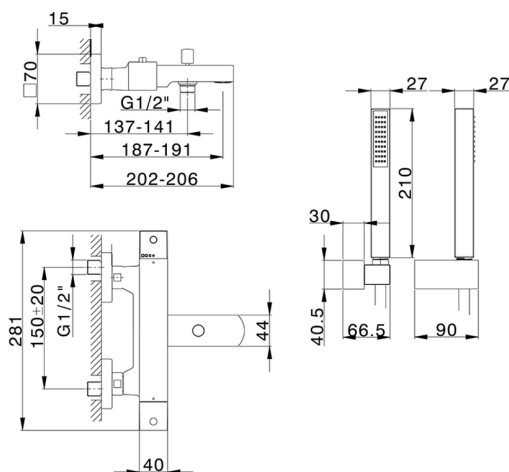

Miscelatore termostatico vasca completo NUOVA EGO_NED27010

MODELLO **NED27010**

Miscelatore termostatico vasca completo, supporto doccia snodato murale, doccia monogetto minimalista quadra 27x27 mm ABS, flessibile liscio SILVERFLEX 150 cm

FINITURE DISPONIBILI

-  **21** 21 Cromo
-  **2F** 2F Nichel Spazzolato
-  **40** 40 Nero Opaco
-  **4Q** 4Q Bianco Opaco

CARATTERISTICHE

Ricambio Cartuccia **22.04A.AR - ZZ97279004**

Cartuccia Termostatica Argo 2 (filtro lungo)