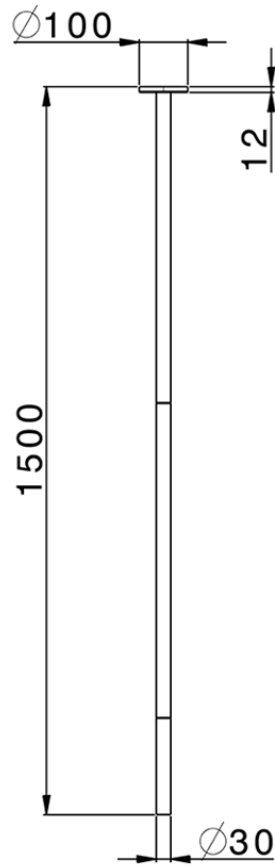

Bocca di erogazione lavabo a soffitto NUOVA KIRUNA_ZB010540

ZB010540

<https://www.huberitalia.com/bocca-di-erogazione-lavabo-a-soffitto-nuova-kiruna-zb010540>

2024-12-22