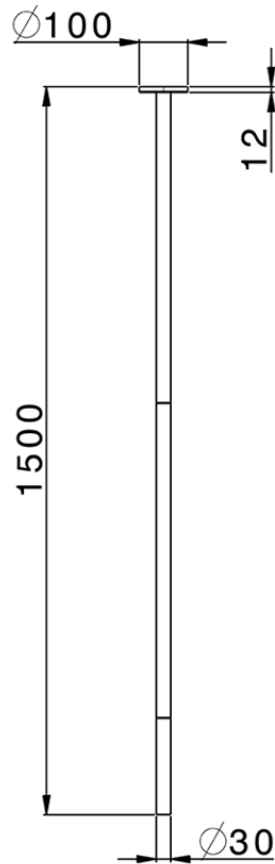

## Bocca di erogazione lavabo a soffitto NUOVA KIRUNA\_ZB010540

ZB010540

<https://www.huberitalia.com/bocca-di-erogazione-lavabo-a-soffitto-nuova-kiruna-zb010540>

2024-12-22