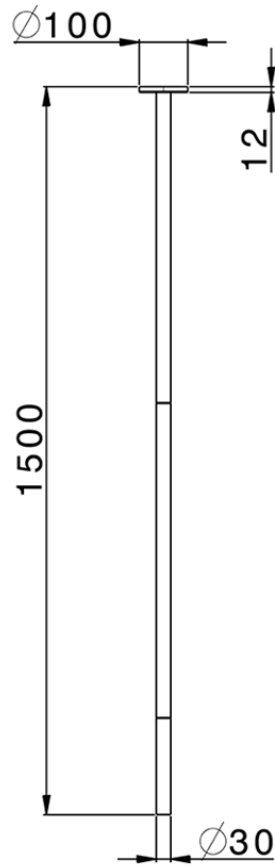

Bocca di erogazione lavabo a soffitto NUOVA KIRUNA_ZB010540

ZB010540

<https://www.huberitalia.com/bocca-di-erogazione-lavabo-a-soffitto-nuova-kiruna-zb010540>

2024-12-21