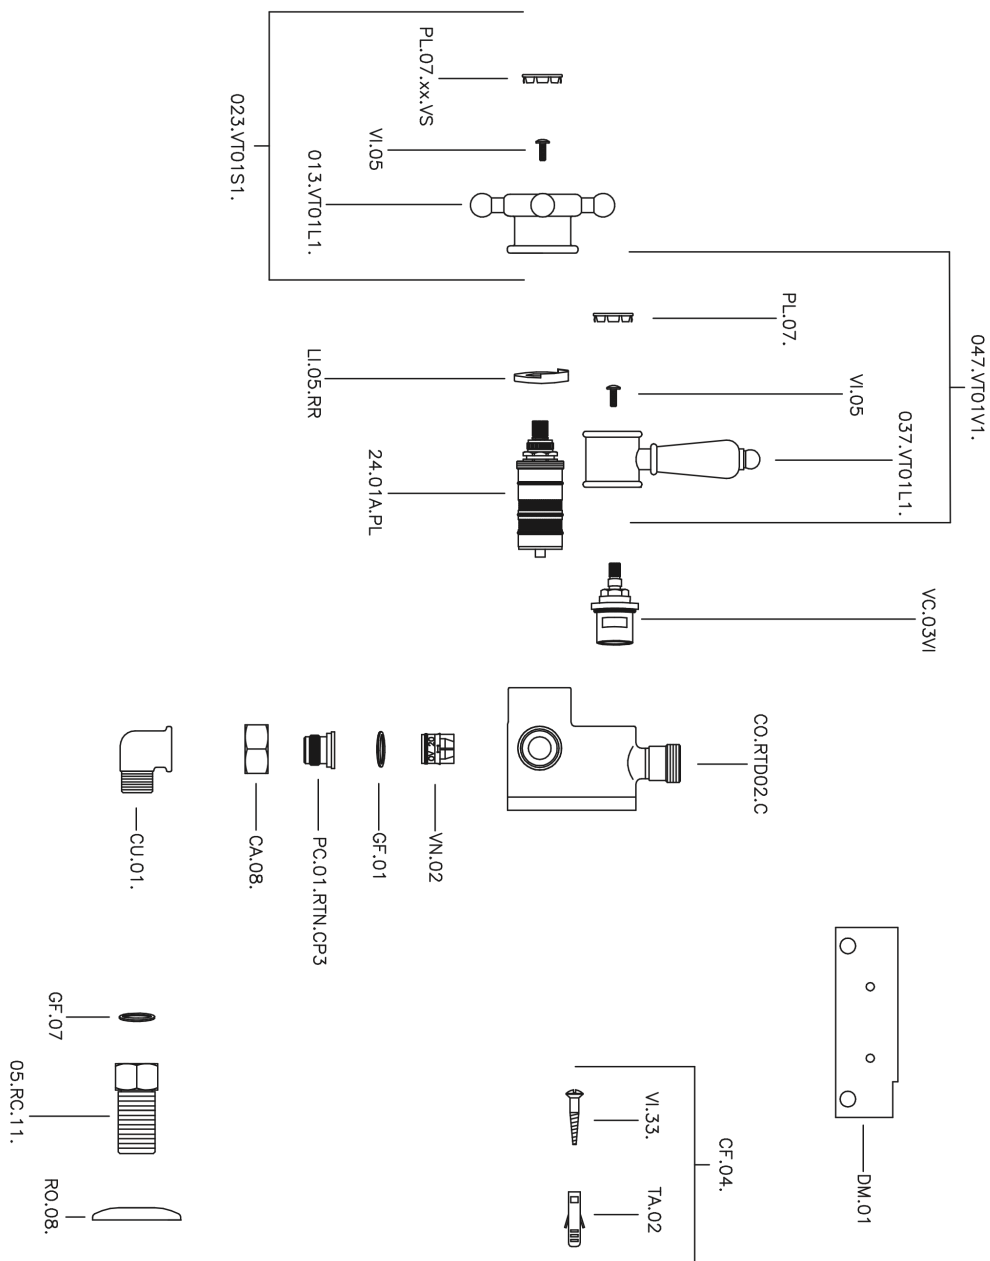

## Miscelatore termostatico doccia VICTORIAN\_150.VT01H.

MODELLO **150.VT01H.**

Miscelatore termostatico doccia, senza completo doccia, attacco per flessibile 1/2" M

### CARATTERISTICHE

Ricambio Cartuccia **24.04A.PP**

**Cartuccia Termostatica Plus P 8X20**

### Termostatico

Il Termostatico Huber è il tuo personale gestore dell'acqua che ti aiuta a gestire e controllare acqua ed energia senza sprechi.

## Miscelatore termostatico doccia VICTORIAN\_150.VT01H.

150.VT01H.

<https://huberitalia.com/miscelatore-termostatico-doccia-victorian-150-vt01h>

2024-10-22