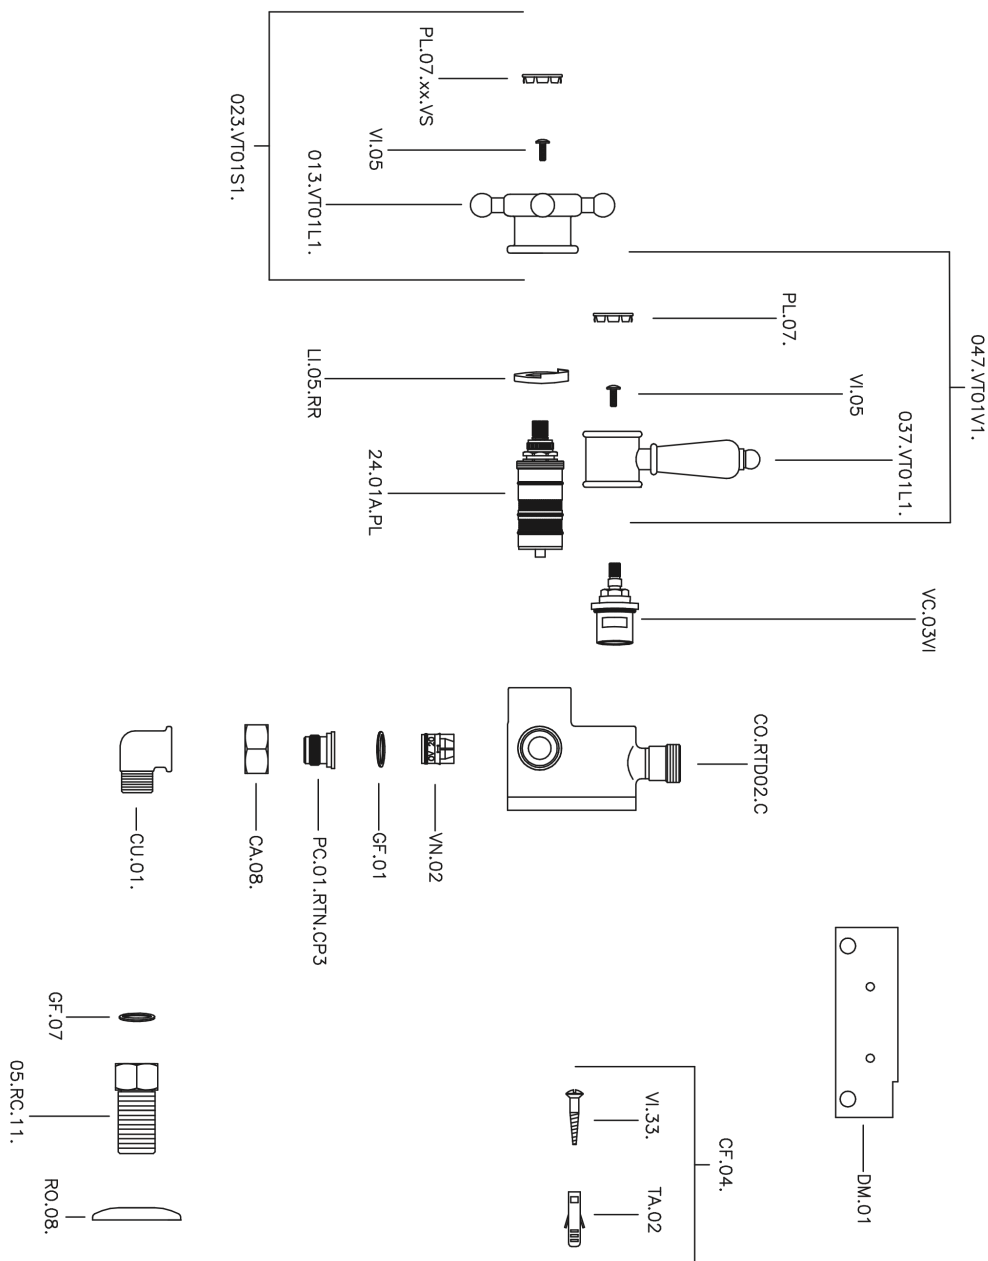

Miscelatore termostatico doccia VICTORIAN_150.VT01H.

MODELLO **150.VT01H.**

Miscelatore termostatico doccia, senza completo doccia, attacco per flessibile 1/2" M

FINITURE DISPONIBILI

-  **AC** AC Nichel Satinato Spazzolato
-  **AG** AG Oro Antico
-  **BA** BA Vecchio Bronzo
-  **CR** CR Cromo
-  **2W** 2W Oro Spazzolato

CARATTERISTICHE

Ricambio Cartuccia **24.04A.PP**

Cartuccia Termostatica Plus P 8X20

Termostatico

Il Termostatico Huber è il tuo personale gestore dell'acqua che ti aiuta a gestire e controllare acqua ed energia senza sprechi.

Miscelatore termostatico doccia VICTORIAN_150.VT01H.

150.VT01H.

<https://huberitalia.com/miscelatore-termostatico-doccia-victorian-150-vt01h>

2024-10-22