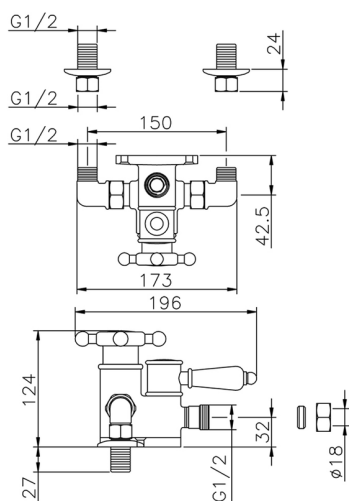

## Miscelatore termostatico doccia VICTORIAN\_150.VT01H.

MODELLO **150.VT01H.**

Miscelatore termostatico doccia, senza completo doccia, attacco per flessibile 1/2" M

### CARATTERISTICHE

Ricambio Cartuccia **24.04A.PP**

**Cartuccia Termostatica Plus P 8X20**