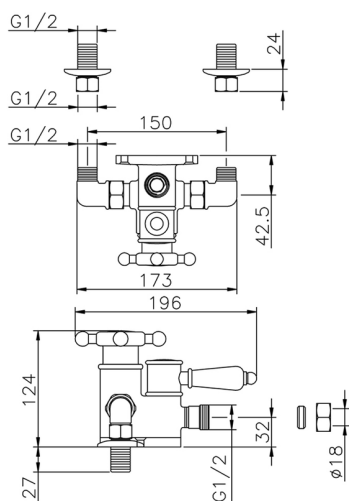

Miscelatore termostatico doccia VICTORIAN_150.VT01H.

MODELLO **150.VT01H.**

Miscelatore termostatico doccia, senza completo doccia, attacco per flessibile 1/2" M

FINITURE DISPONIBILI

-  **AC** AC Nichel Satinato Spazzolato
-  **AG** AG Oro Antico
-  **BA** BA Vecchio Bronzo
-  **CR** CR Cromo
-  **2W** 2W Oro Spazzolato

CARATTERISTICHE

Ricambio Cartuccia **24.04A.PP**

Cartuccia Termostatica Plus P 8X20

Termostatico

Il Termostatico Huber è il tuo personale gestore dell'acqua che ti aiuta a gestire e controllare acqua ed energia senza sprechi.

Miscelatore termostatico doccia VICTORIAN_150.VT01H.

150.VT01H.

<https://huberitalia.com/miscelatore-termostatico-doccia-victorian-150-vt01h>

2024-10-22