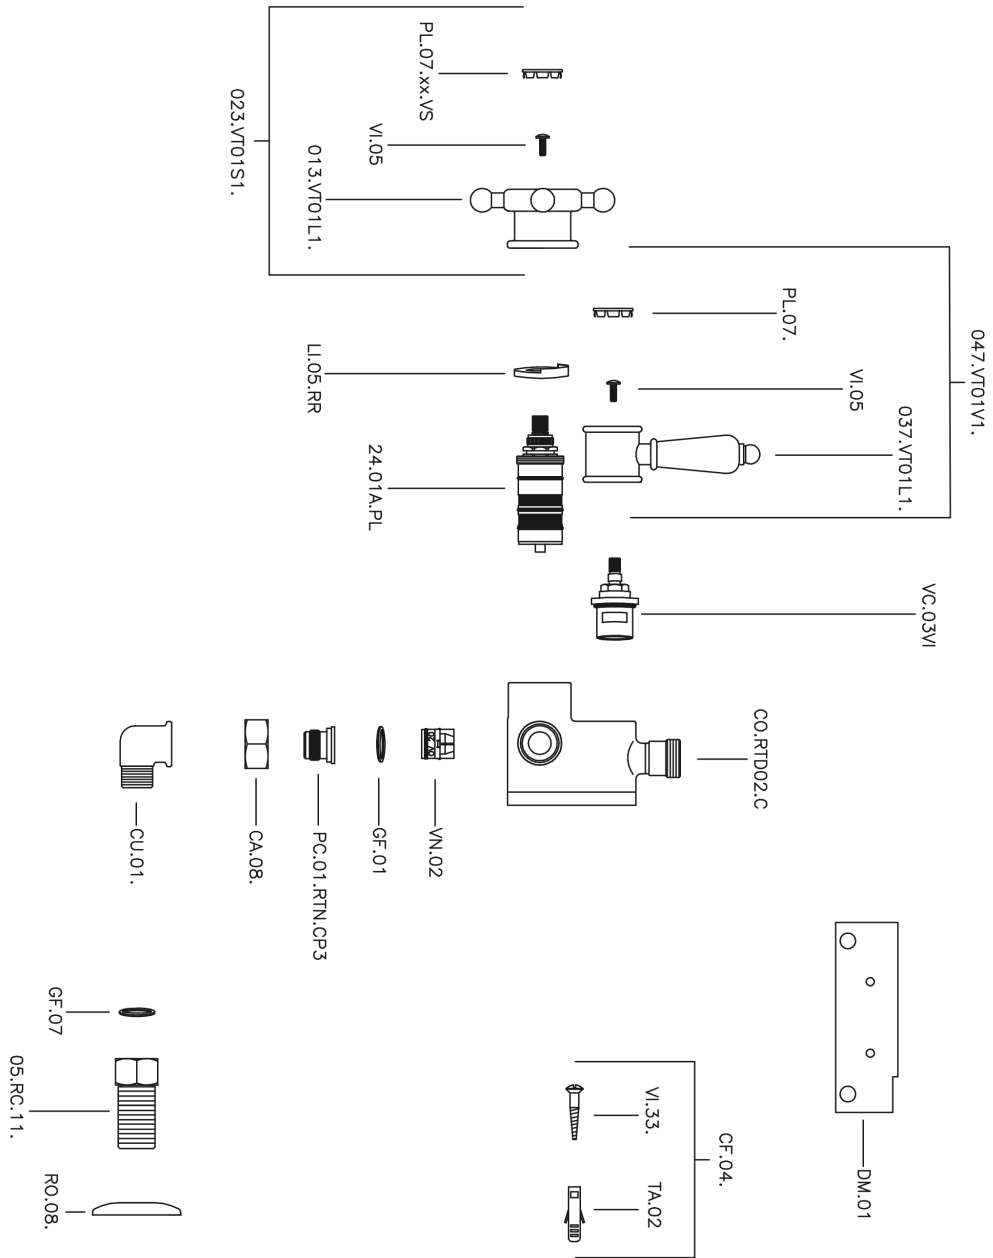

Miscelatore termostatico doccia VICTORIAN_150.VT01H.

MODELLO **150.VT01H.**

Miscelatore termostatico doccia, senza completo doccia, attacco per flessibile 1/2" M

FINITURE DISPONIBILI

-  **AC** AC Nichel Satinato Spazzolato
-  **AG** AG Oro Antico
-  **BA** BA Vecchio Bronzo
-  **CR** CR Cromo
-  **2W** 2W Oro Spazzolato

CARATTERISTICHE

Ricambio Cartuccia **24.04A.PP**

Cartuccia Termostatica Plus P 8X20

Termostatico

Il Termostatico Huber è il tuo personale gestore dell'acqua che ti aiuta a gestire e controllare acqua ed energia senza sprechi.

Miscelatore termostatico doccia VICTORIAN_150.VT01H.

150.VT01H.

<https://huberitalia.com/miscelatore-termostatico-doccia-victorian-150-vt01h>

2024-10-22