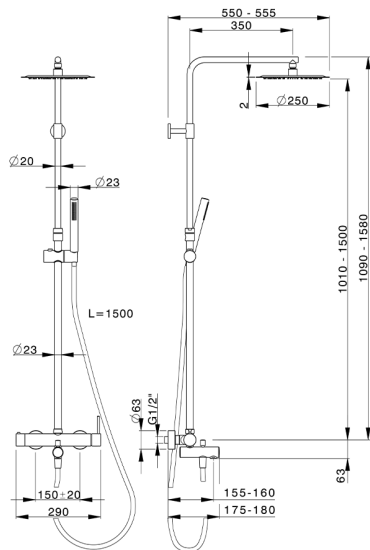

Colonna vasca monocomando 3 funzioni COLUMNS_MT004160

MODELLO **MT004160**

Colonna vasca monocomando 3 funzioni, colonna telescopica regolabile in altezza, doccetta monogetto D.23 mm in Ottone, soffione tondo D.250 mm sp.2 mm in INOX, flessibile liscio SUPREME 150 cm

FINITURE DISPONIBILI

21 21 Cromo

CARATTERISTICHE

Ricambio Cartuccia **ZZ95435000**

Cartuccia Monocomando 35 mm

2024-11-21