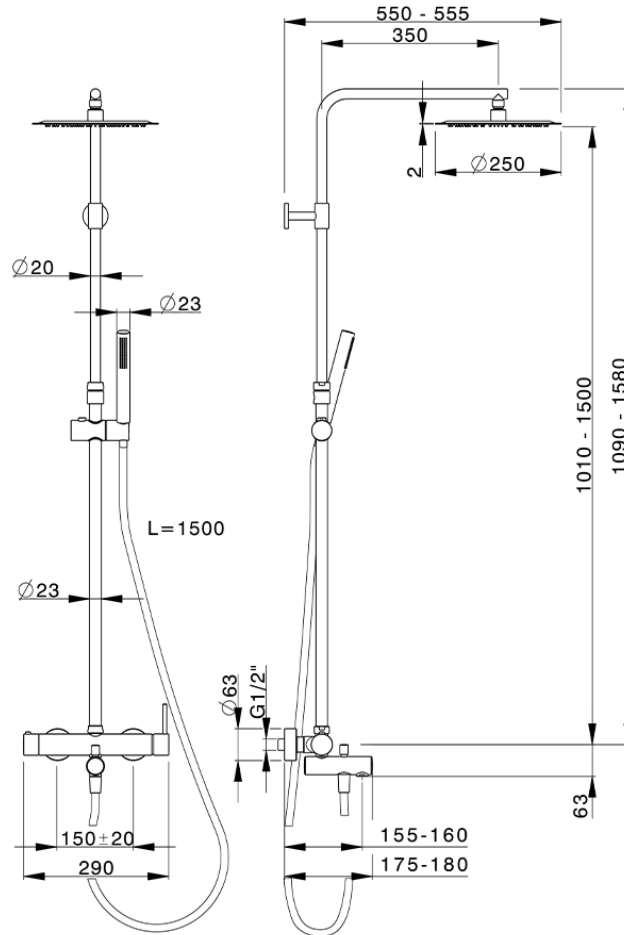

## Colonna vasca monocomando 3 funzioni COLUMNS\_MT004160

MT004160

<https://huberitalia.com/colonna-vasca-monocomando-3-funzioni-columns-mt004160>

2024-11-21