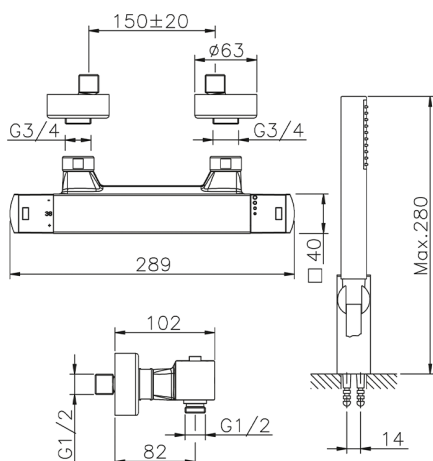

Miscelatore termostatico doccia completo DADO_DDD01010

MODELLO **DDD01010**

Miscelatore termostatico doccia completo, supporto doccia snodato murale, doccia monogetto minimalista D.26 mm in ABS, flessibile liscio SUPREME 150 cm

FINITURE DISPONIBILI

-  **21** 21 Cromo
-  **2B** 2B Nichel Lucido
-  **2F** 2F Nichel Spazzolato
-  **40** 40 Nero Opaco
-  **4Q** 4Q Bianco Opaco

CARATTERISTICHE

Ricambio Cartuccia **22.04A.AR - ZZ97279004**