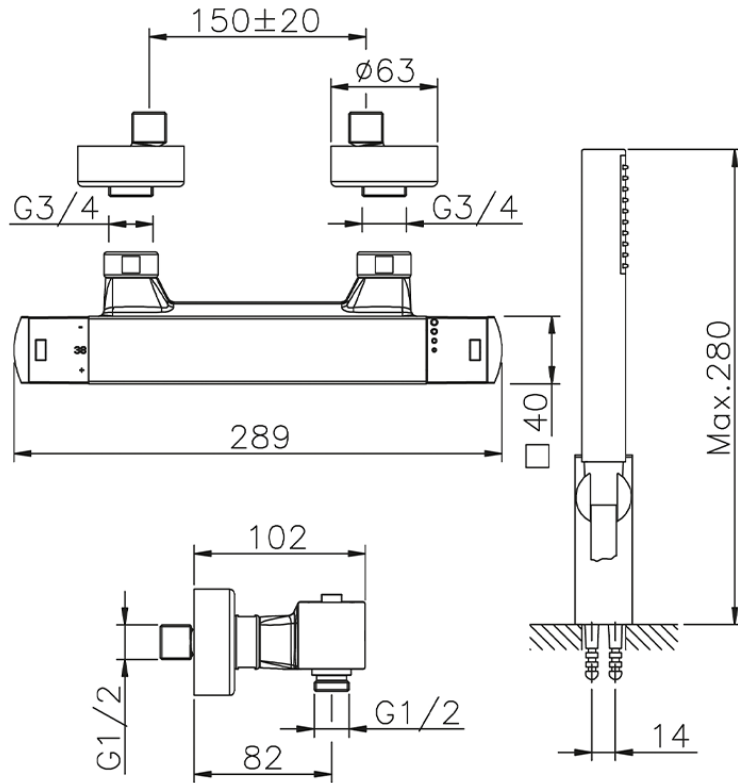

Miscelatore termostatico doccia completo DADO\_DDD01010

DDD01010

<https://huberitalia.com/miscelatore-termostatico-doccia-completo-dado-ddd01010>

2024-11-21