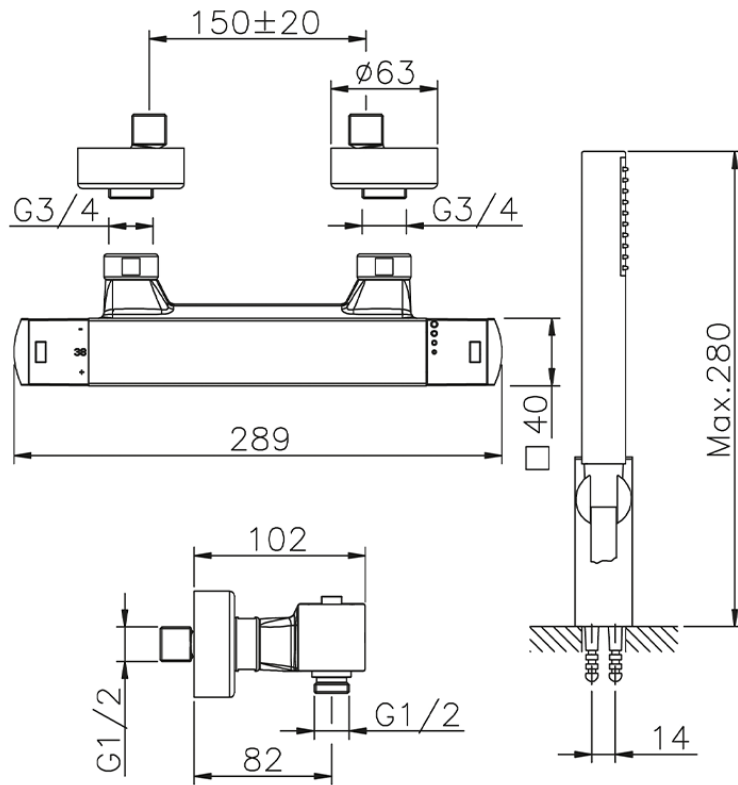

Miscelatore termostatico doccia completo DADO\_DDD01010

DDD01010

<https://huberitalia.com/miscelatore-termostatico-doccia-completo-dado-ddd01010>

2024-11-21