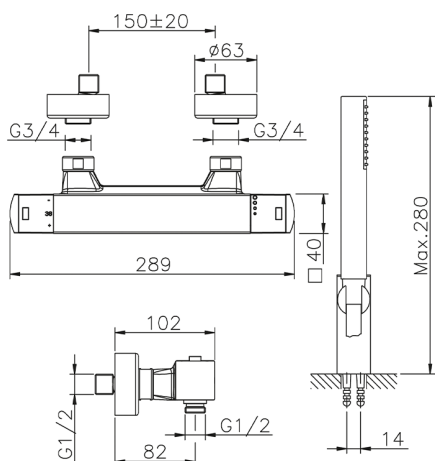

Miscelatore termostatico doccia completo DADO_DDD01010

MODELLO **DDD01010**

Miscelatore termostatico doccia completo, supporto doccia snodato murale, doccia monogetto minimalista D.26 mm in ABS, flessibile liscio SUPREME 150 cm

FINITURE DISPONIBILI

-  **21** 21 Cromo
-  **2B** 2B Nichel Lucido
-  **2F** 2F Nichel Spazzolato
-  **40** 40 Nero Opaco
-  **4Q** 4Q Bianco Opaco

CARATTERISTICHE

Ricambio Cartuccia **22.04A.AR - ZZ97279004**