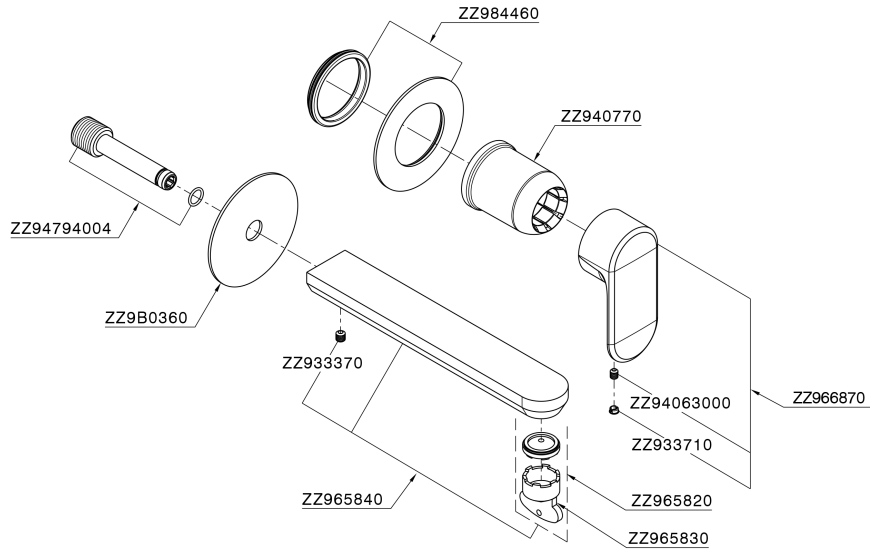

## Parte esterna monocomando lavabo a parete LEVITY\_LY005516

LY005516

<https://www.huberitalia.com/parte-esterna-monocomando-lavabo-a-parete-levity-ly005516>

**Parte incasso monocomando lavabo a parete Easy-Box INCASSO\_ZB002450**

ZB002450 <https://www.huberitalia.com/parte-incasso-monocomando-lavabo-a-parete-easy-box-incasso-zb002450>

2024-12-22