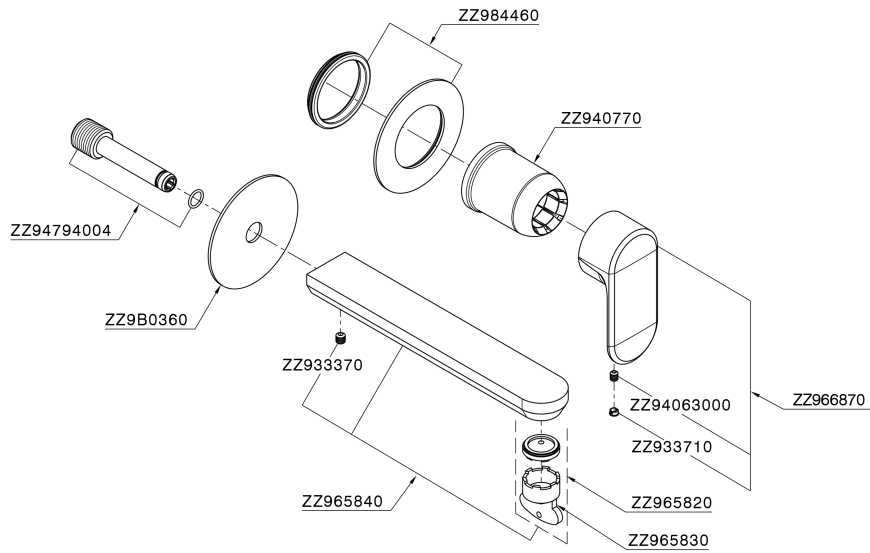

## Parte esterna monocomando lavabo a parete LEVITY\_LY005516

LY005516

<https://www.huberitalia.com/parte-esterna-monocomando-lavabo-a-parete-levity-ly005516>

**Parte incasso monocomando lavabo a parete Easy-Box INCASSO\_ZB002450**

ZB002450 <https://www.huberitalia.com/parte-incasso-monocomando-lavabo-a-parete-easy-box-incasso-zb002450>

2024-12-22