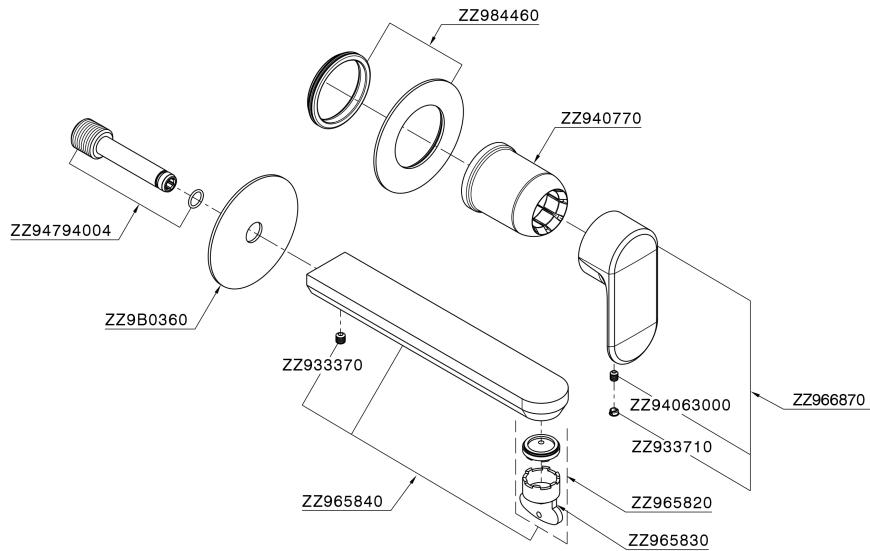

Parte esterna monocomando lavabo a parete LEVITY_LY005516

LY005516

<https://www.huberitalia.com/parte-esterna-monocomando-lavabo-a-parete-levity-ly005516>

Parte incasso monocomando lavabo a parete Easy-Box INCASSO_ZB002450

ZB002450 <https://www.huberitalia.com/parte-incasso-monocomando-lavabo-a-parete-easy-box-incasso-zb002450>

2024-12-22