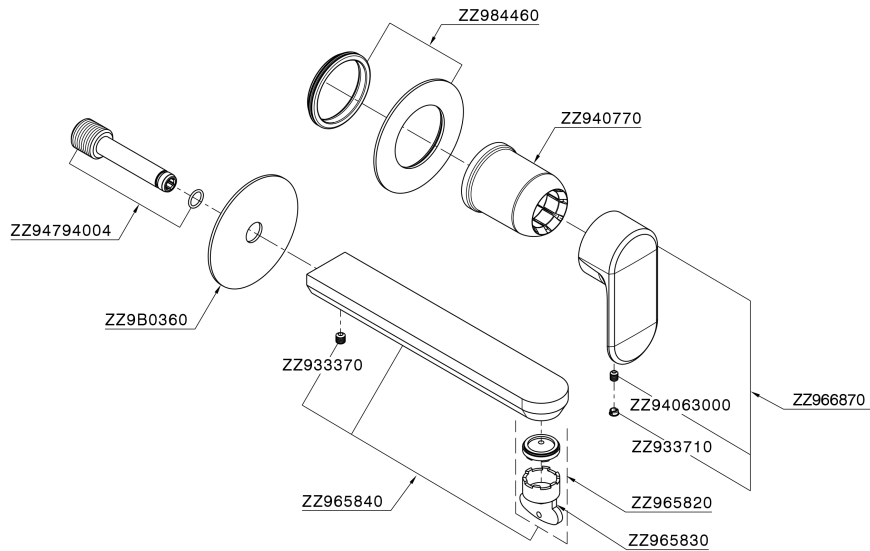

Parte esterna monocomando lavabo a parete LEVITY_LY005516

LY005516

<https://www.huberitalia.com/parte-esterna-monocomando-lavabo-a-parete-levity-ly005516>

Parte incasso monocomando lavabo a parete Easy-Box INCASSO_ZB002450

ZB002450 <https://www.huberitalia.com/parte-incasso-monocomando-lavabo-a-parete-easy-box-incasso-zb002450>

2024-12-21