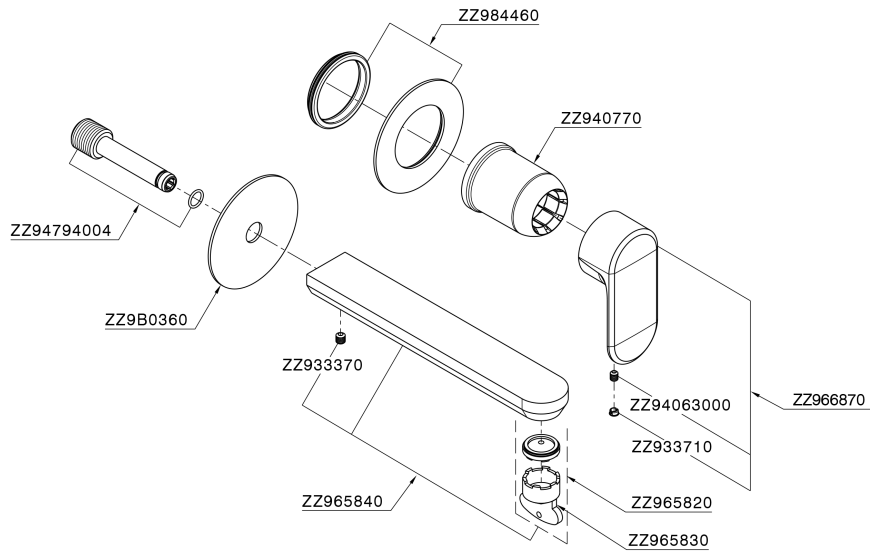

Parte esterna monocomando lavabo a parete LEVITY_LY005516

LY005516

<https://www.huberitalia.com/parte-esterna-monocomando-lavabo-a-parete-levity-ly005516>

Parte incasso monocomando lavabo a parete Easy-Box INCASSO_ZB002450

ZB002450 <https://www.huberitalia.com/parte-incasso-monocomando-lavabo-a-parete-easy-box-incasso-zb002450>

2025-01-21