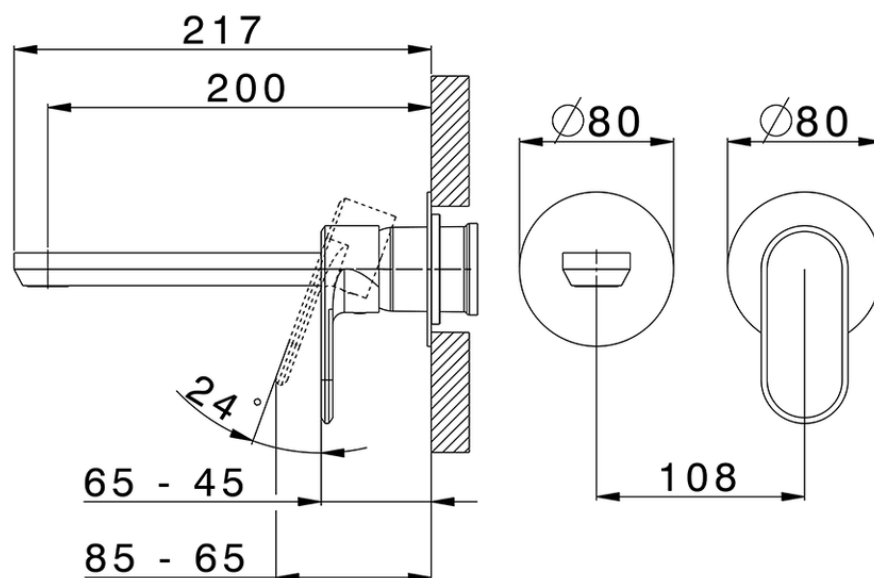

## Parte esterna monocomando lavabo a parete LEVITY\_LY005516

LY005516

<https://www.huberitalia.com/parte-esterna-monocomando-lavabo-a-parete-levity-ly005516>

Piastra/Plate/Plaque/Platte/Placa

2-3mm: XX 56-76

10mm: XX 48-68