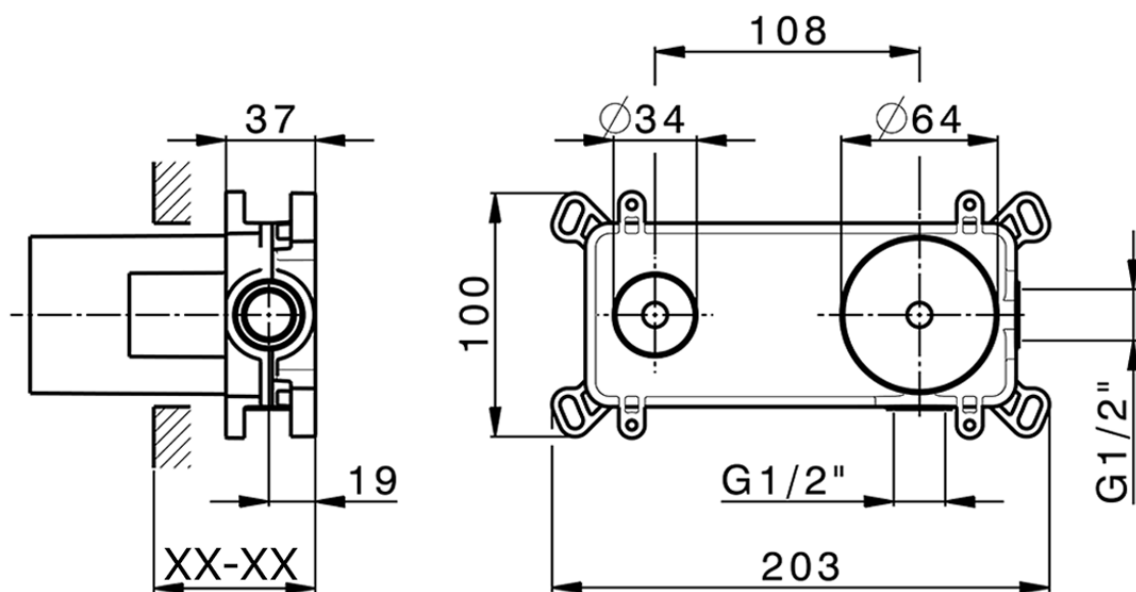

## Parte esterna monocomando lavabo a parete LEVITY\_LY005516

LY005516

<https://www.huberitalia.com/parte-esterna-monocomando-lavabo-a-parete-levity-ly005516>

Piastra/Plate/Plaque/Platte/Placa

2-3mm: XX 56-76

10mm: XX 48-68