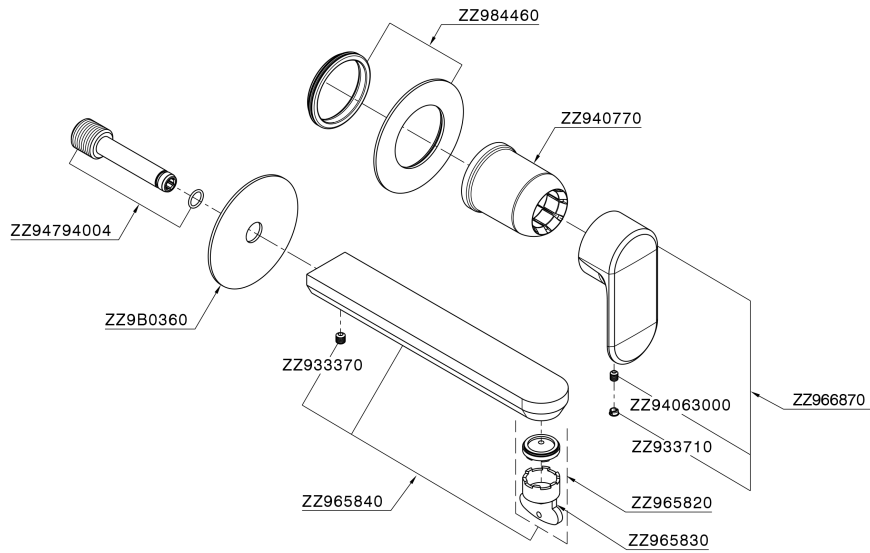

Parte esterna monocomando lavabo a parete LEVITY_LY005516

LY005516

<https://www.huberitalia.com/parte-esterna-monocomando-lavabo-a-parete-levity-ly005516>

Parte incasso monocomando lavabo a parete Easy-Box INCASSO_ZB002450

ZB002450 <https://www.huberitalia.com/parte-incasso-monocomando-lavabo-a-parete-easy-box-incasso-zb002450>

2024-12-22