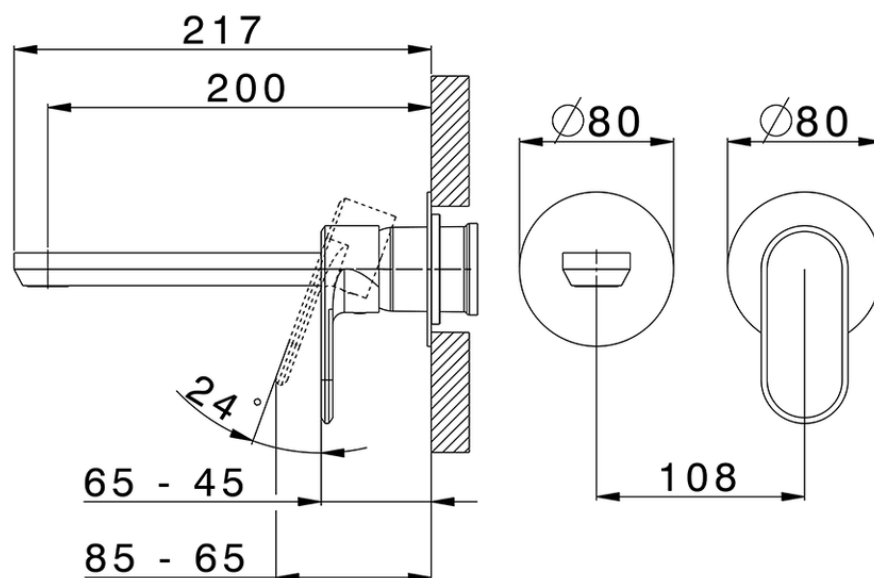

Parte esterna monocomando lavabo a parete LEVITY\_LY005516

LY005516

<https://www.huberitalia.com/parte-esterna-monocomando-lavabo-a-parete-levity-ly005516>

Piastra/Plate/Plaque/Platte/Placa

2-3mm: XX 56-76

10mm: XX 48-68