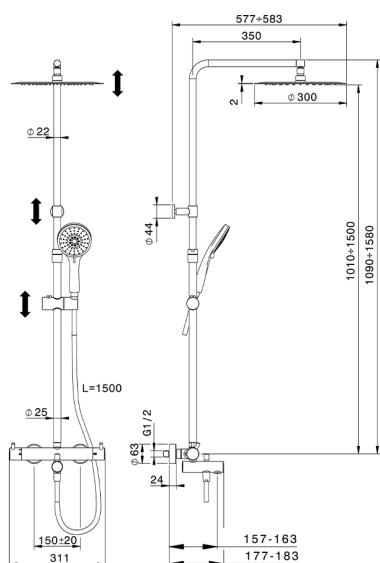

Colonna vasca termostatica 3 funzioni COLUMNS_KRC8502A

MODELLO **KRC8502A**

Colonna vasca termostatica 3 funzioni, devia stop 2 uscite, colonna telescopica, supporto doccetta scorrevole, doccetta 3 getti D.100 mm ABS, soffione tondo D.300 mm sp.2 mm in INOX, flessibile liscio SILVERFLEX 150 cm

FINITURE DISPONIBILI

-  **21** 21 Cromo
-  **26** 26 Vecchio Rame
-  **2F** 2F Nichel Spazzolato
-  **2W** 2W Oro Spazzolato
-  **40** 40 Nero Opaco
-  **4Q** 4Q Bianco Opaco

CARATTERISTICHE

Ricambio Cartuccia **22.04A.AR - ZZ97279004**

Cartuccia Termostatica Argo 2 (filtro lungo)

DeviaStop

La tecnologia Devia Stop di Huber consente con un semplice movimento rotativo di gestire la portata dell'acqua e di scegliere la modalità d'erogazione (soffione, doccetta a mano).