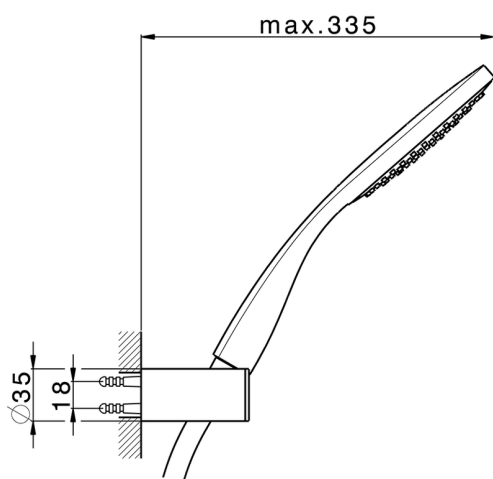

Completo doccia duplex SHOWER_SS018350

MODELLO **SS018350**

Completo doccia duplex, supporto doccetta snodato murale, doccetta monogetto Emotion D.130 mm in ABS

FINITURE DISPONIBILI

-  **21** 21 Cromo
-  **2F** 2F Nichel Spazzolato
-  **2Q** 2Q Black Titanium